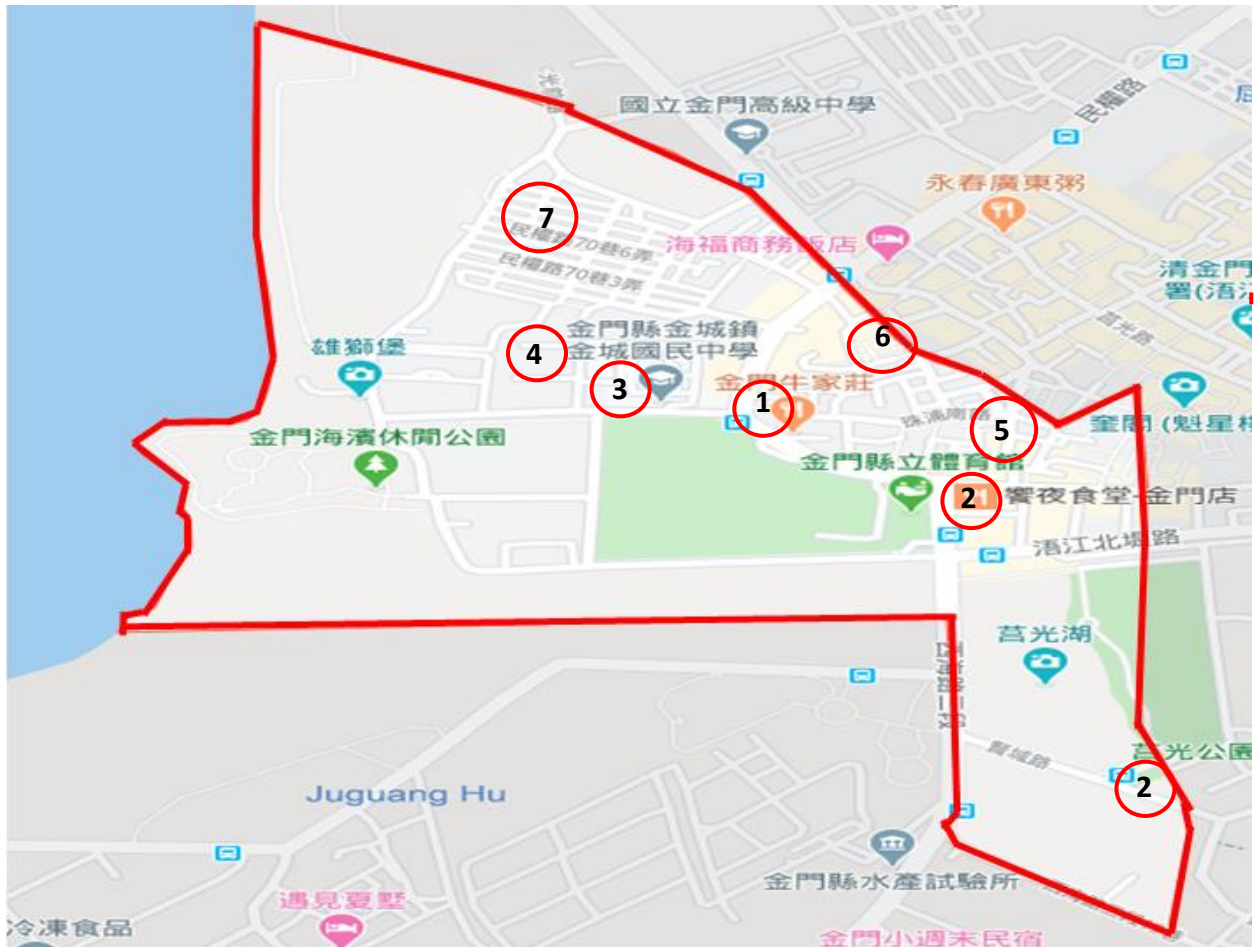

## 金門縣警察局金城分局金城派出所南門里防空避難疏散示意圖

金城派出所南門里轄境線：

各主要防空避難位置

1. (金門縣稅捐稽徵處) 金門縣金城鎮南門里民族路 328 號，可容納 5 人。
2. (莒光樓) 金門縣金城鎮南門里賢城路 1 號，可容納 66 人。
3. (金城國中) 金門縣金城鎮南門里民權路 32 號，可容納 741 人。
4. (行政院金馬聯合服務中心) 金門縣金城鎮南門里民權路 34 號，可容納 222 人。
5. 金門縣金城鎮南門里民族路 199 號，可容納 188 人。
6. 金門縣金城鎮南門里光前路 39 號之 6 號，可容納 58 人。
7. 金門縣金城鎮南門里民權路 70 巷 8 弄 15 號，可容納 12 人。