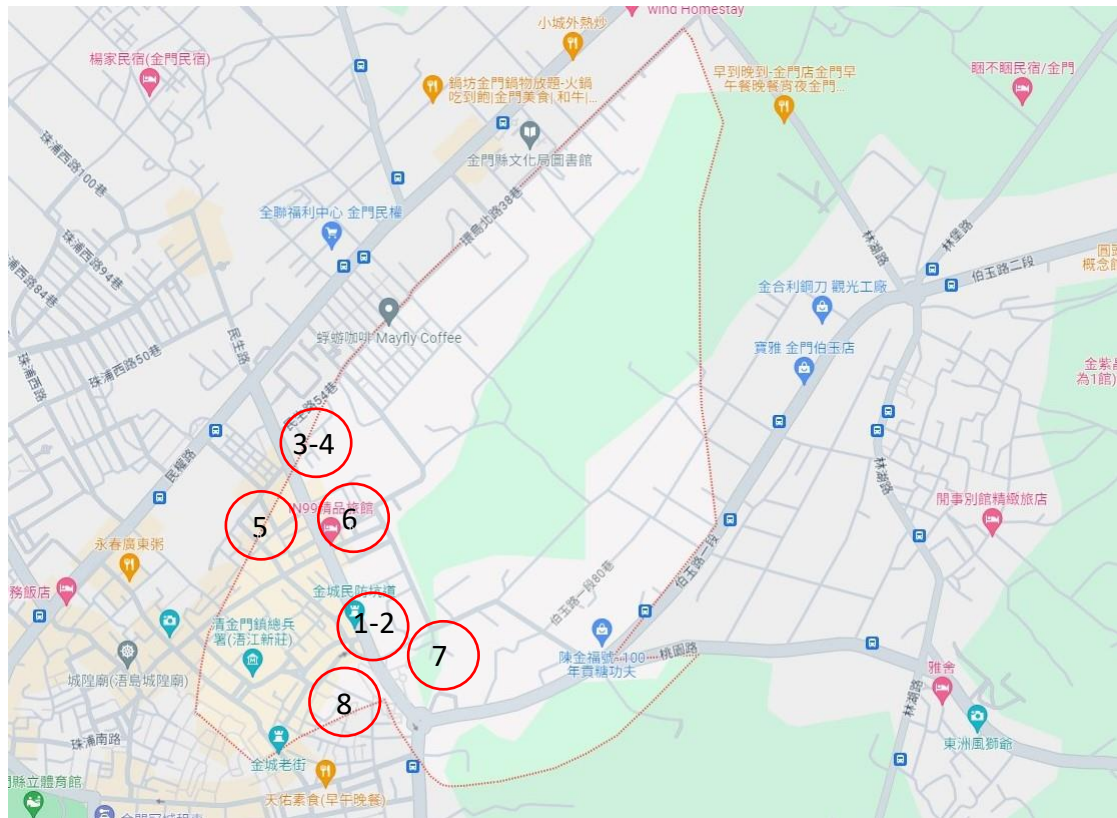

金門縣警察局金城分局金城派出所北門里防空避難師疏散示意圖

金城派出所北門里轄境線：

各主要防空避難位置

1. (金城鎮公所)金門縣金城鎮北門里民生路 2 號可容納 173 人。
2. (金城車站)金門縣金城鎮北門里民生路 7 號可容納 861 人。
3. (金城幼稚園)金門縣金城鎮北門里民生路 38 號可容納 166 人
4. (金城分局)金門縣金城鎮北門里民生路 54 巷 1 號可容納 694 人。
5. (金信大樓)金門縣金城鎮北門里民生路 25 號可容納 666 人。
6. (IN99 飯店)金門縣金城鎮北門里民生路 16 號可容納 72 人。
7. (群力建設)金門縣金城鎮北門里中興路 205 巷 2 號可容納 360 人。
8. 金門縣金城鎮北門里珠浦北路 29 巷 6 號可容納 280 人。