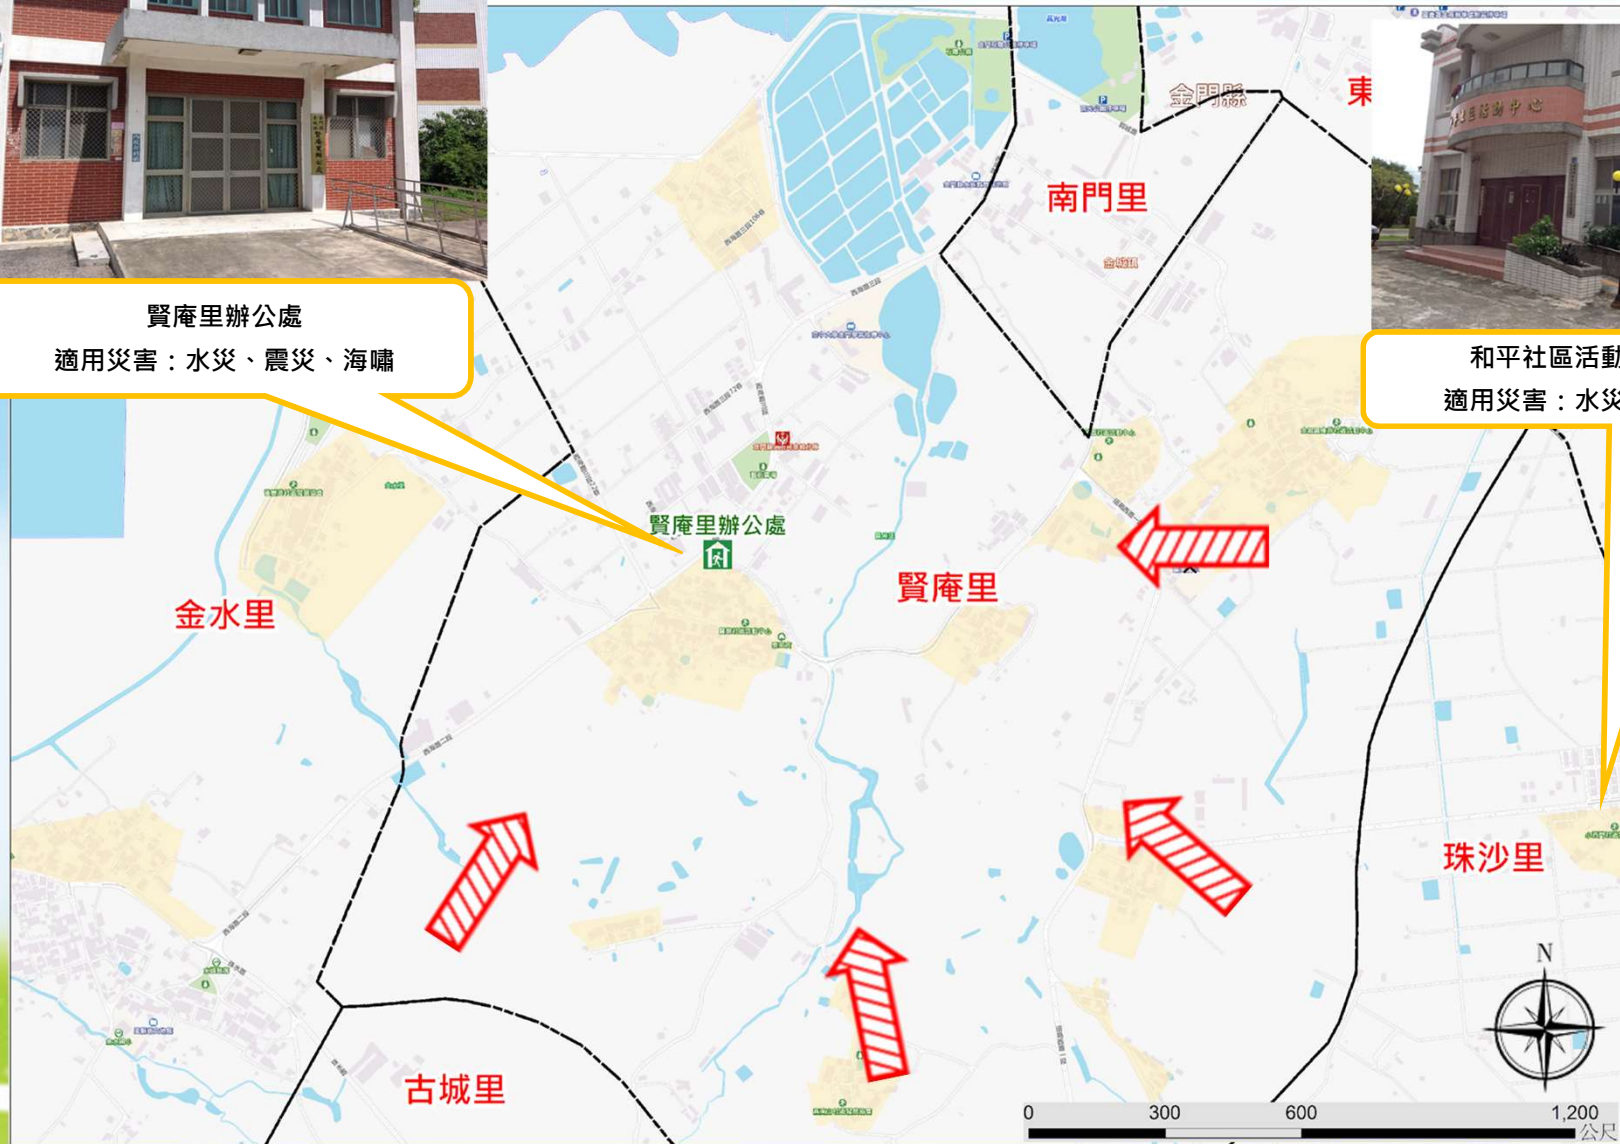

電話 0928-390383

金門縣消防局111年9月繪製

賢庵里辦公處
適用災害：水災、震災、海嘯

和平社區活動中心
適用災害：水災、海嘯

圖例說明

行政區域界線	道路	標示	設施			
--- 鄉(鎮)界	—— 縣道	➔ 疏散避難方向	EOC 災害應變中心	👮 警察單位	🏛️ 鄉鎮公所	🏠 衛生單位
--- 里(村)界	—— 一般道路、巷弄	🌊 適用地震災害	🚁 直升機起降點	🚒 消防單位	🏠 里辦公處	🌸 地標
💧 河流湖泊		🌊 適用水災災害	🚗 車輛及人員轉運集結點	🏥 醫療單位	🎓 學校	📶 中華電信
🌳 自然村界		🌊 適用海嘯災害	♿ 身心障礙福利機構	🏠 室內避難處所	🌳 公園綠地	🛢️ 加油站
		🚨 災害警告標誌設置點	📦 物資儲備點	🏠 室外避難處所	📮 郵局	