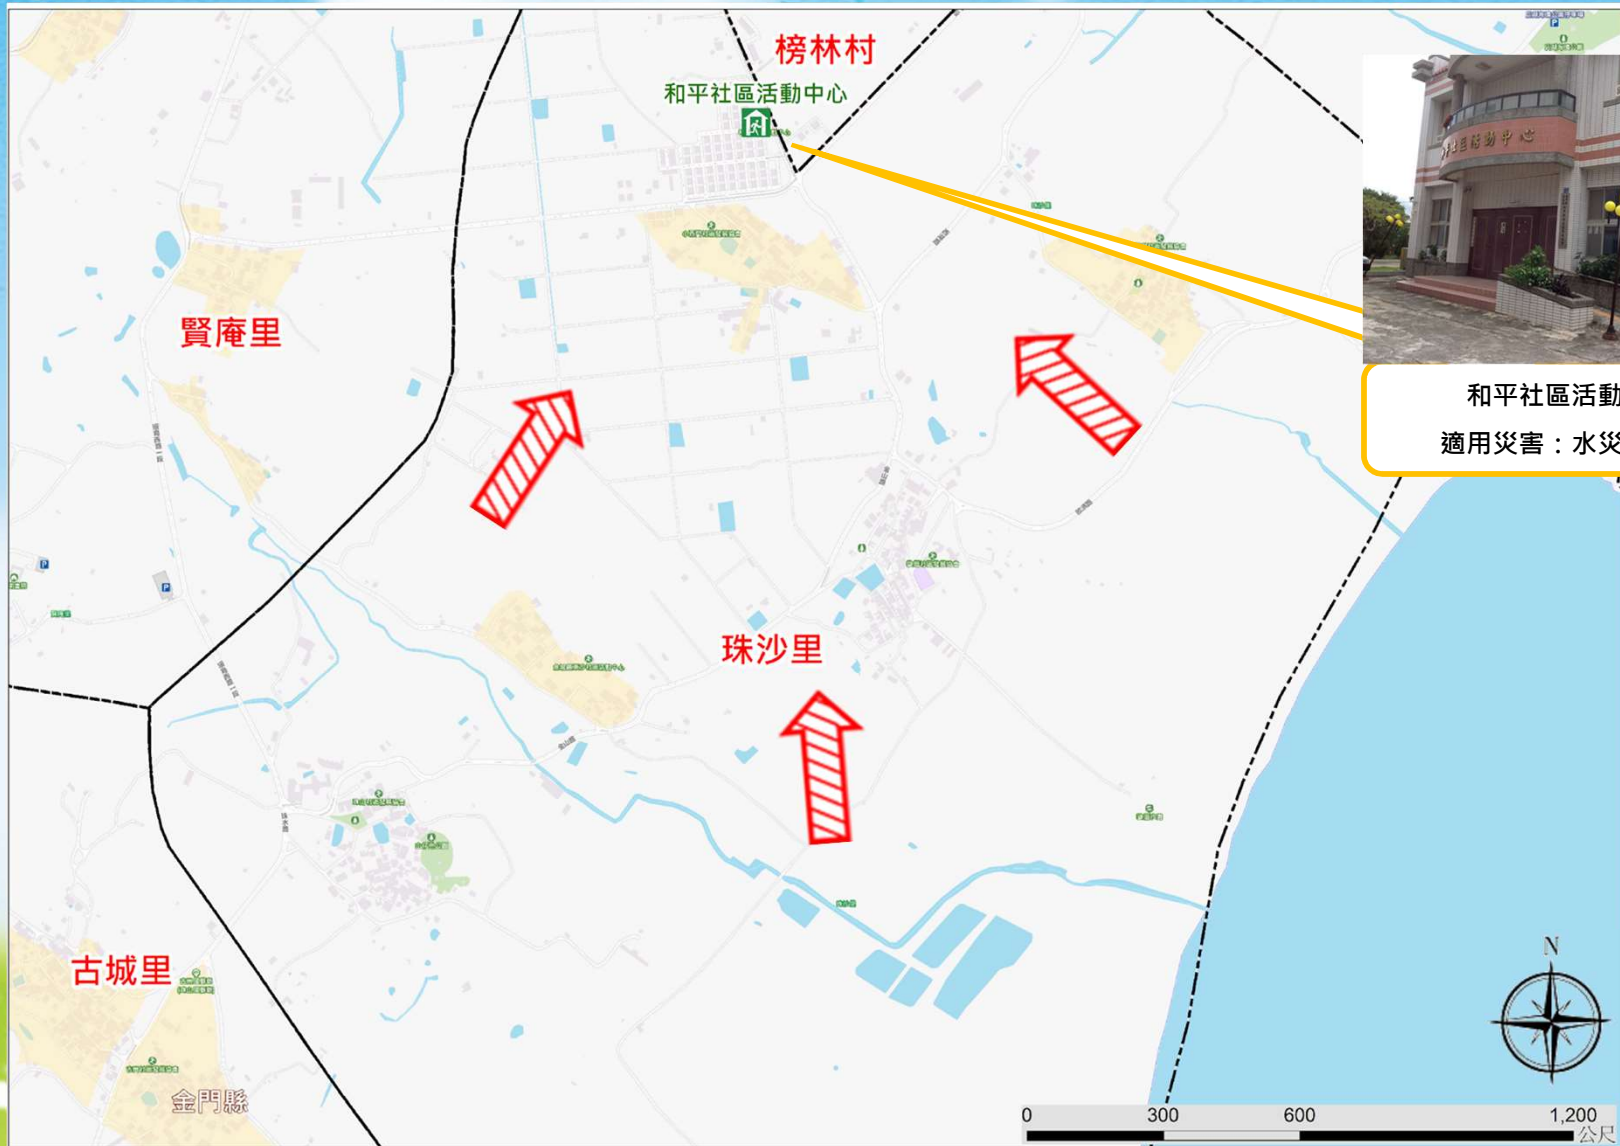

避難原則

- 地震 前往開放空間或公園避難
- 水災 就地或前往高處避難
- 海嘯 前往高處避難

避難處所

- ➔ 和平社區活動中心
- 地址 金城鎮珠沙里和平新村130號
- 電話 0912-719962.329563

- ➔ 金門城社區活動中心
- 地址 金城鎮古城里金門城85-1號
- 電話 0928-700116.329428

金門縣消防局111年9月 繪製

和平社區活動中心
適用災害：水災、海嘯

圖例說明