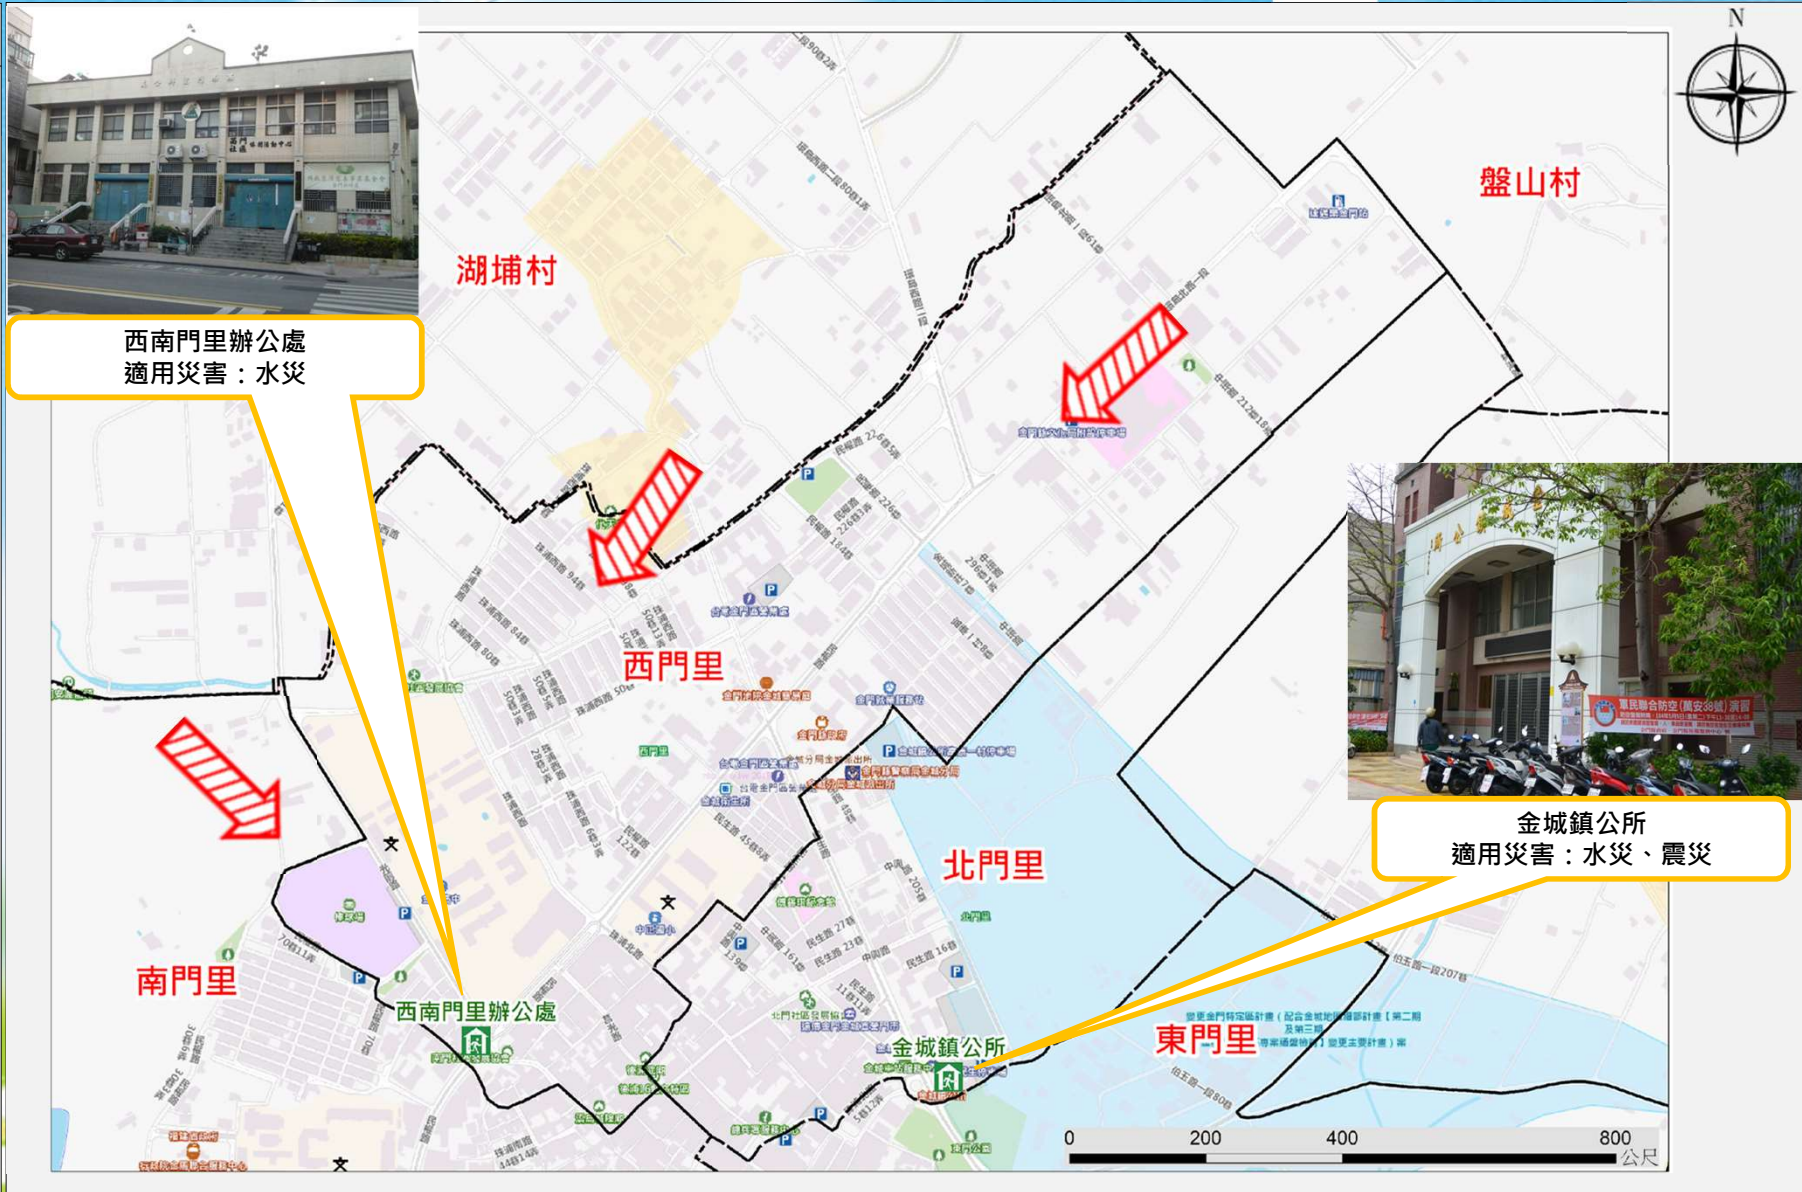

金門縣 金城鎮 西門里 防災避難地圖

編號 0902001-002

防災資訊

西門里基本資料

總人口數

10907人

災害通報單位 (人員)

- 金城鎮災害應變中心
  電話 (082)-325057
- 金城派出所
  電話 (082)-325539
- 金城消防分隊
  電話 (082)-311610

緊急聯絡人

- 里長 楊雨川
  電話 0919-612989

防災資訊網

- 內政部消防署
  <http://www.nfa.gov.tw>
- 金門縣消防局
  <http://www.kfb.gov.tw/>
- 金門縣金城鎮公所
  <http://www.kinmen.gov.tw>

避難原則

- 地震 前往開放空間或公園避難
- 水災 就地或前往高處避難
- 海嘯 前往高處避難

避難處所

西南門里辦公處

地址 金城鎮民權路90-6號
電話 0919-612989.325654

金城鎮公所

地址 金城鎮民生路2號
電話 0978-238236

金門縣消防局111年9月繪製

圖例說明

行政區域界線	道路	標示	設施			
--- 鄉(鎮)界	—— 縣道	➡ 疏散避難方向	🚒 災害應變中心	👮 警察單位	🏢 鄉鎮公所	🏠 衛生單位
--- 里(村)界	—— 一般道路、巷弄	🌊 適用地震災害	🚁 直升機起降點	🚒 消防單位	🏢 里辦公處	🌸 地標
💧 河流湖泊		💧 適用水災災害	🚗 車輛及人員轉運集結點	🏥 醫療單位	🎓 學校	📶 中華電信
🌊 自然村界		🌊 適用海嘯災害	♿ 身心障礙福利機構	🏠 室內避難處所	🌳 公園綠地	🛢️ 加油站
		🚨 災害警告標誌設置點	🏠 物資儲備點	🏠 室外避難處所	📬 郵局	

便利商店