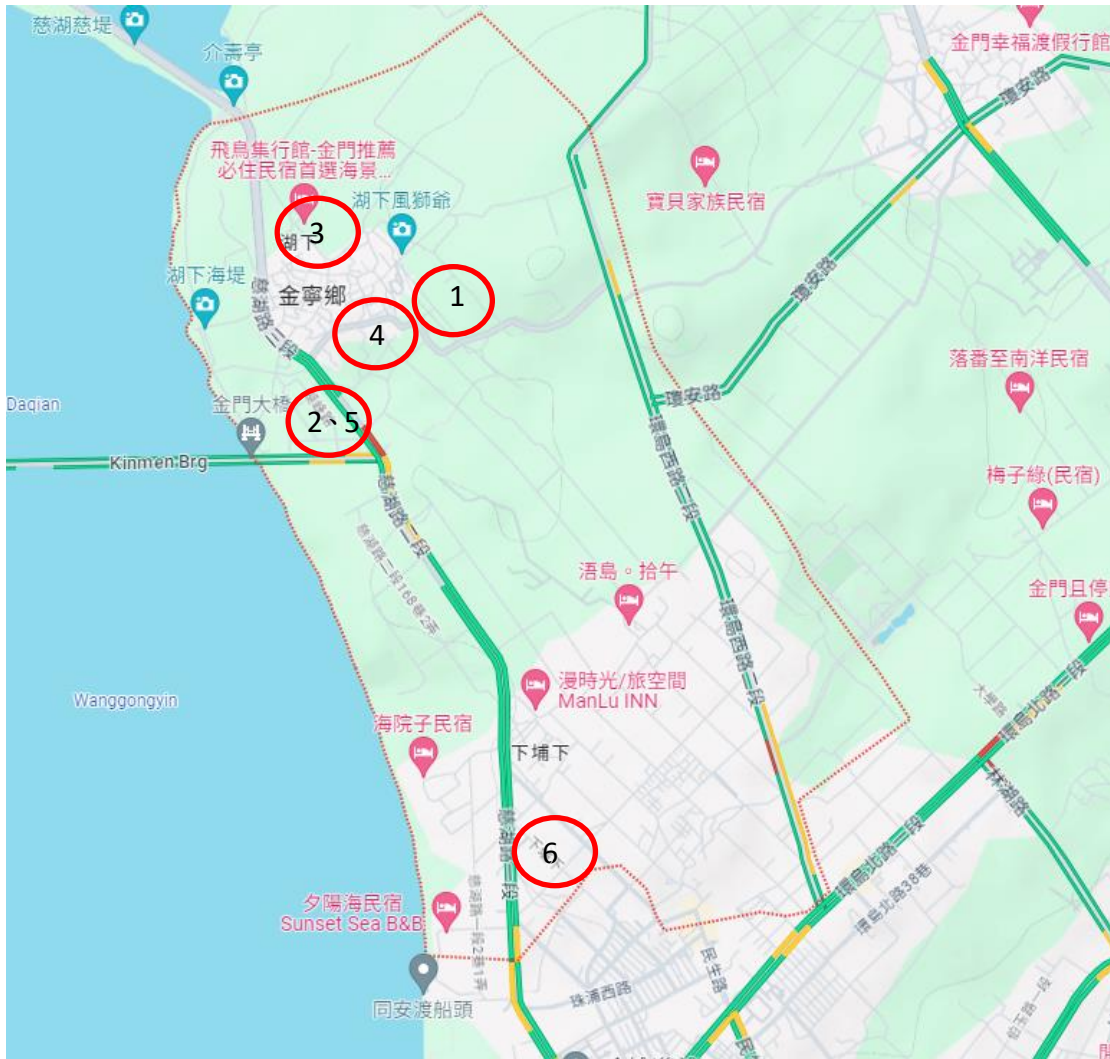

金門縣警察局金城分局金寧分駐所湖埔村防空避難疏散示意圖

金寧分駐所湖埔村轄境線：

各主要防空避難位置

1. (湖埔國小)金門縣金寧鄉湖埔村湖下 196 號，可容納 350 人。
2. 金門縣金寧鄉湖埔村湖峰一街 8 號，可容納 133 人。
3. 金門縣金寧鄉湖埔村湖下 293 號，可容納 1279 人。
4. 金門縣金寧鄉湖埔村湖峰二街 18 號，可容納 365 人。
5. 金門縣金寧鄉湖埔村湖峰路 18 號，可容納 98 人。
6. (陸島酒店)金門縣金寧鄉湖埔村下埔下 90 號，可容納 55 人。