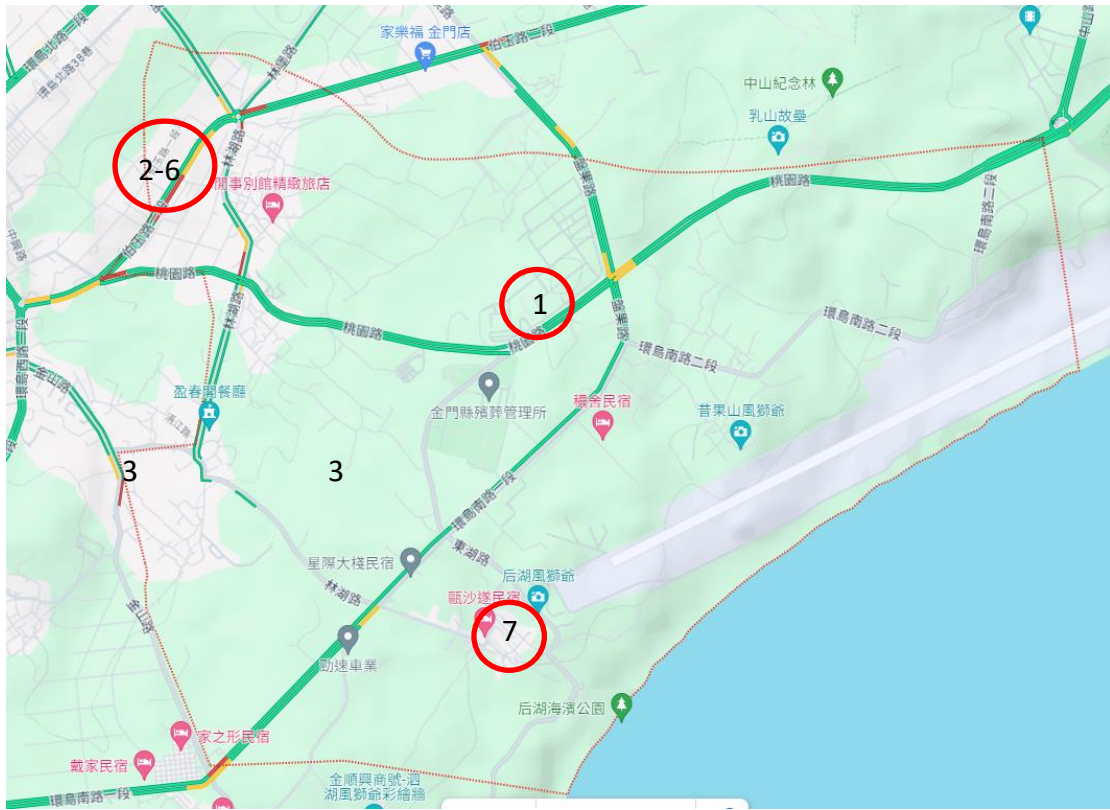

金門縣警察局金城分局金寧分駐所榜林村防空避難疏散示意圖

金寧分駐所榜林村轄境線：

各主要防空避難位置

1. (金門酒廠)金門縣金寧鄉榜林村桃園路1號，可容納55人。
2. (金城聯)金門縣金寧鄉榜林村伯玉路一段232號，可容納23人。
3. 金門縣金寧鄉榜林村伯玉路一段232-2號，可容納473人。
4. 金門縣金寧鄉榜林村伯玉路一段232-3號，可容納473人。
5. 金門縣金寧鄉榜林村伯玉路一段234-1號，可容納300人。
6. 金門縣金寧鄉榜林村伯玉路一段234號，可容納284人。
7. (按湖分校)金門縣金寧鄉榜林村后湖87號，可容納111人。