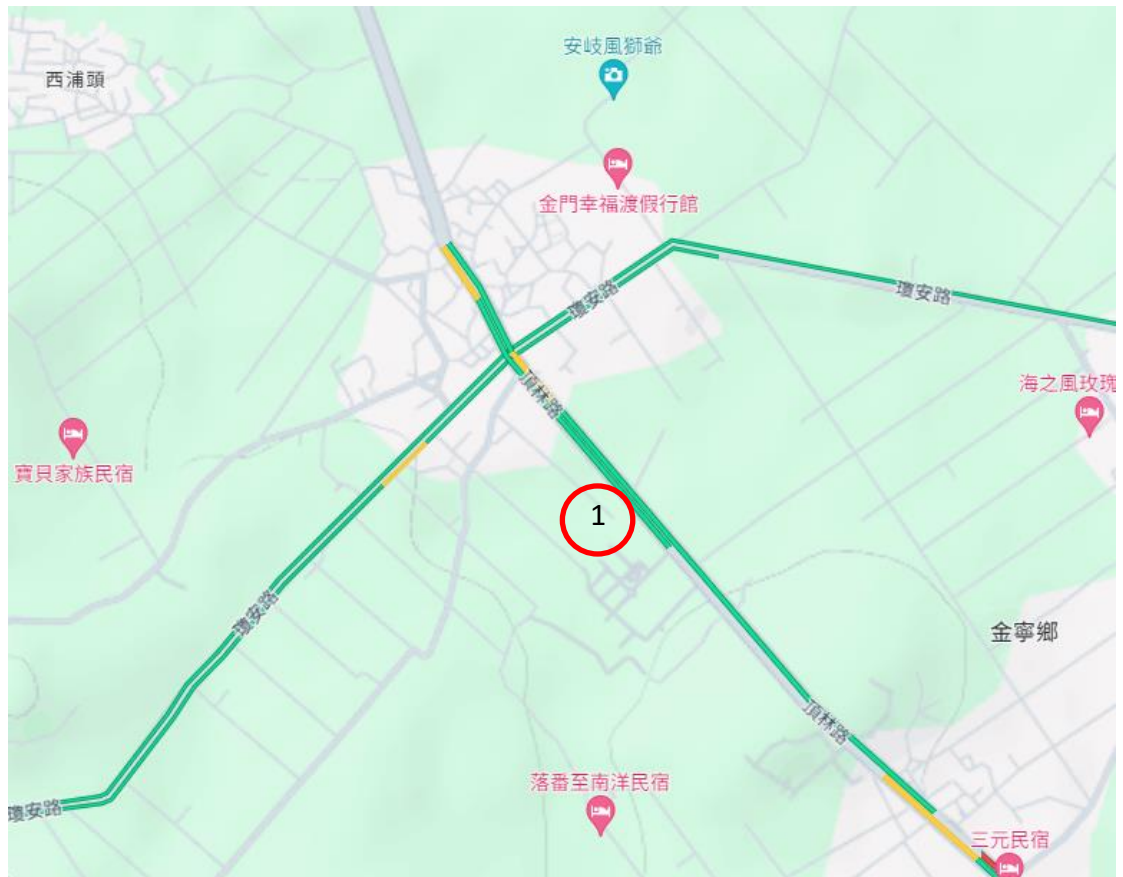

金門縣警察局金城分局金寧分駐所安美村防空避難疏散示意圖

金寧分駐所安美村轄境線：

各主要防空避難位置

1. (金寧中小學)金門縣金寧鄉安美村安岐 1 號，可容納 1000 人。