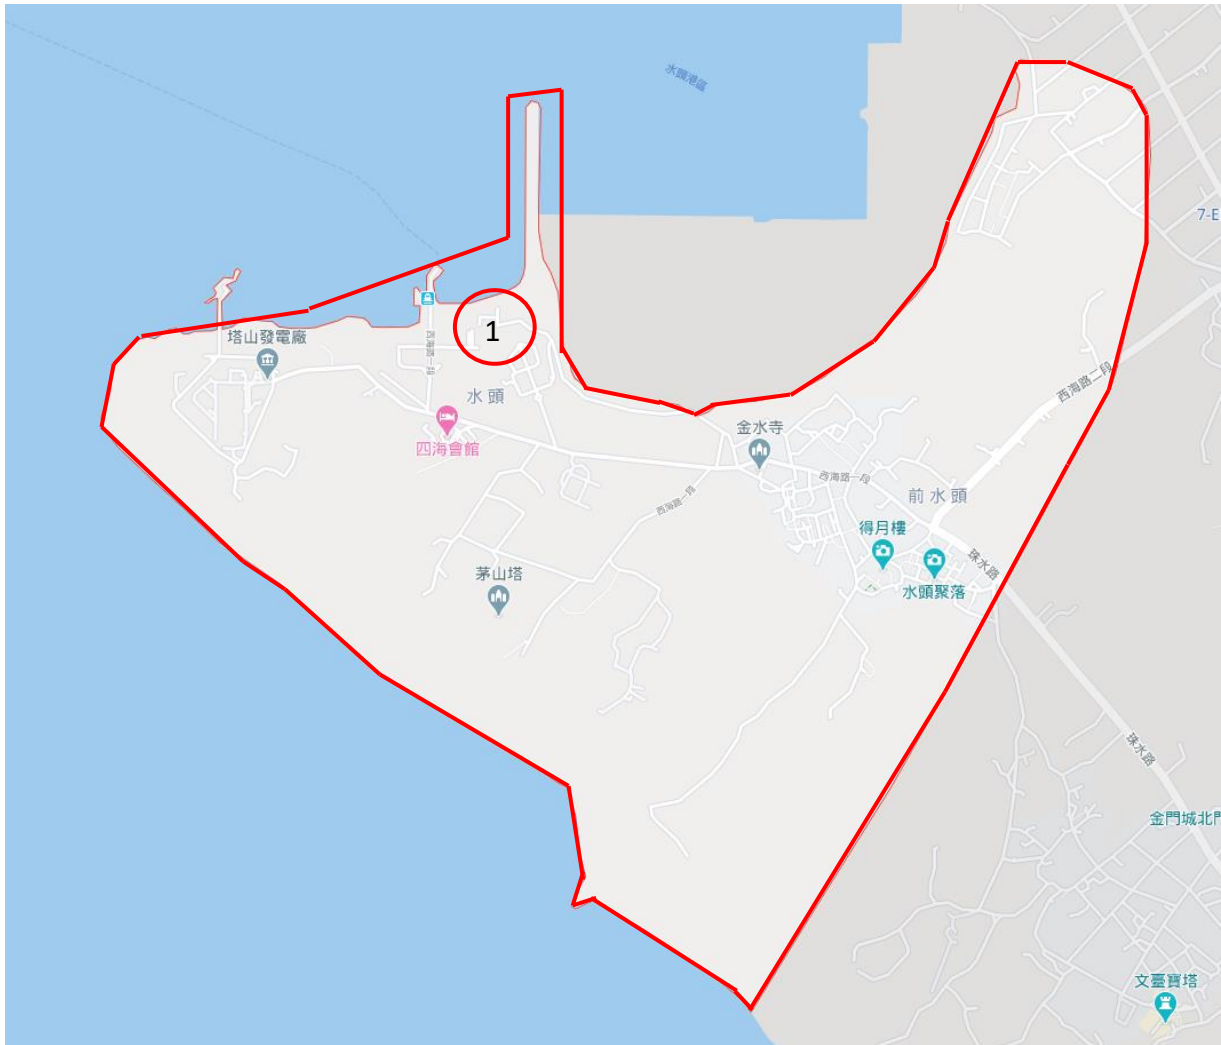

## 金門縣警察局金城分局金城派出所金水里防空避難疏散示意圖

金城派出所轄境線：

各主要防空避難位置

1. (金門縣港務處) 金門縣金城鎮金水里西海路 1 段 5 號，可容納 2248 人。