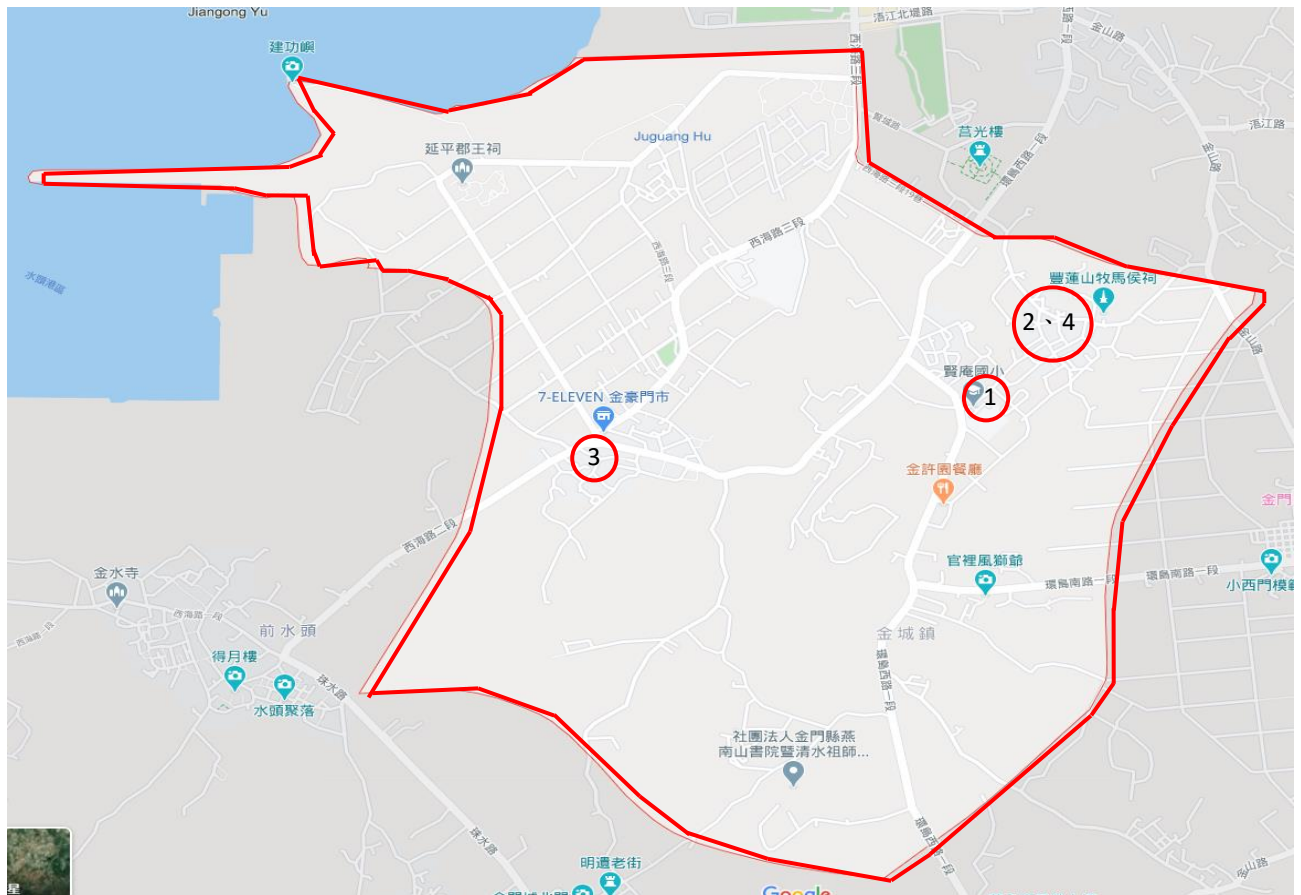

金門縣警察局金城分局金城派出所賢庵里防空避難疏散示意圖

金城派出所賢庵里轄境線：

各主要防空避難位置

1. (賢庵國小)金門縣金城鎮賢庵里庵前 18-2 號，可容納 148 人。
2. (官裡社區發展協會)金門縣金城鎮官裡 1-1 號，可容納 157 人。
3. (浯江飯店)金門縣金城鎮西海路三段 100 號，可容納 222 人。
4. (金芬芳股份有限公司)金門縣金城鎮古區 2-2 號，可容納 217 人。