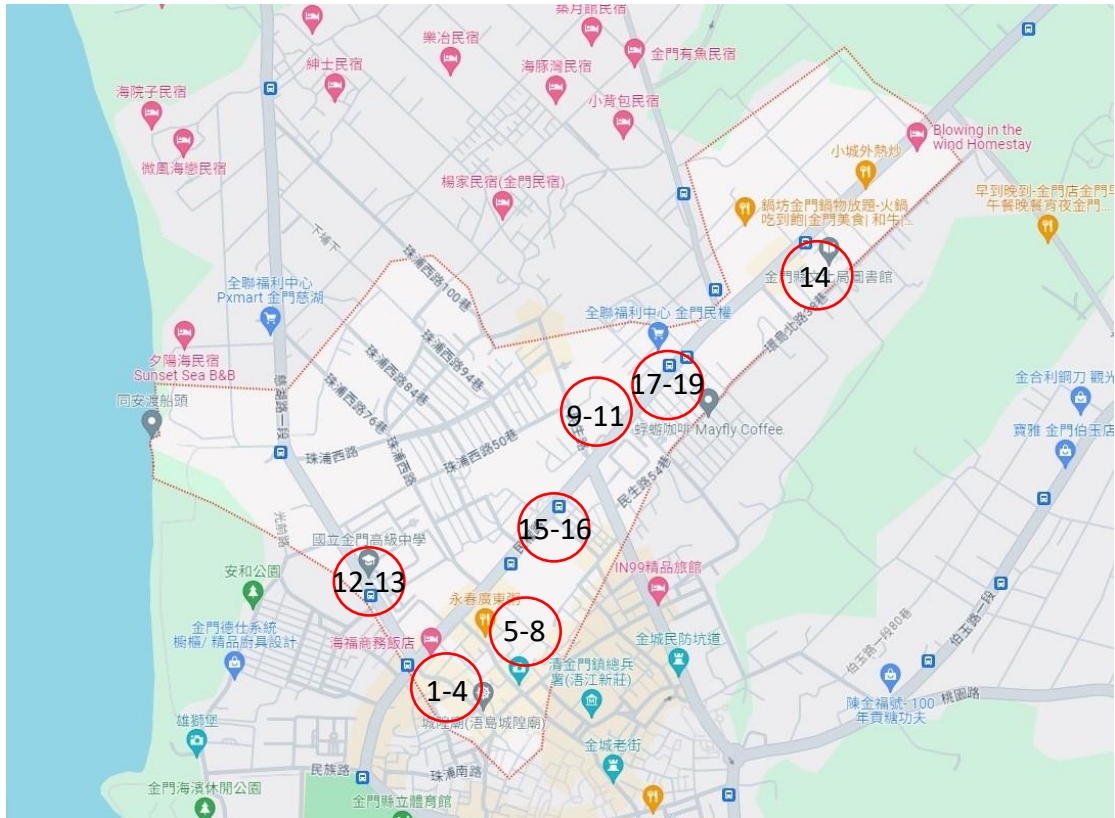

金門縣警察局金城分局金城派出所西門里防空避難師疏散示意圖

金城派出所西門里轄境線：

各主要防空避難位置

1. (西門里公所)金門縣金城鎮西門里民權路 90-6 號可容納 50 人。
2. (海福飯店)金門縣金城鎮西門里民權路 85 號可容納 141 人。
3. (金帝飯店)金門縣金城鎮西門里民權路 107 號可容納 107 人。
4. (大同之家) 金門縣金城鎮西門里光前路 72 號可容納 55 人。
5. (中正國小行政樓及 1 年級教室樓)金門縣金城鎮西門里珠浦北路 38 號共可容納 1443 人。
6. 金門縣金城鎮西門里珠浦北路 46 號之 2 可容納 145 人。
7. (臺灣中小企銀)金門縣金城鎮西門里民權路 116 號可容納 257 人。
8. (華新商務旅館)金門縣金城鎮西門里莒光路 156 號之 2 可容納 95 人。
9. (金門地方法院)金門縣金城鎮西門里民權路 178 號可容納 44 人。
10. (中華電信)金門縣金城鎮西門里民權路 182 號可容納 555 人。
11. (外武廟管理委員會)金門縣金城鎮西門里民生路 72 號可容納 111 人。
12. (金門高中人事教室、科學大樓、生活大樓、藝文中心)金門縣金城鎮西門里光前路 94 號共可容納 1516 人。
13. (新華僑之家)金門縣金城鎮西門里光前路 147 號可容納 132 人。
14. (金門縣文化局)金門縣金城鎮西門里環島北路 66 號可容納 88 人。

15. (金瑞飯店)金門縣金城鎮西門里民權路 166 號可容納 111 人。
16. (金城衛生所)金門縣金城鎮西門里民權路 147 號可容納 25 人。
17. 金門縣金城鎮西門里民權路 202 號可容納 158 人
18. 金門縣金城鎮西門里民權路 226 巷 4 弄 10 號可容納 114 人
19. 金門縣金城鎮西門里民權路 226 巷 2 弄 11 號可容納 721 人