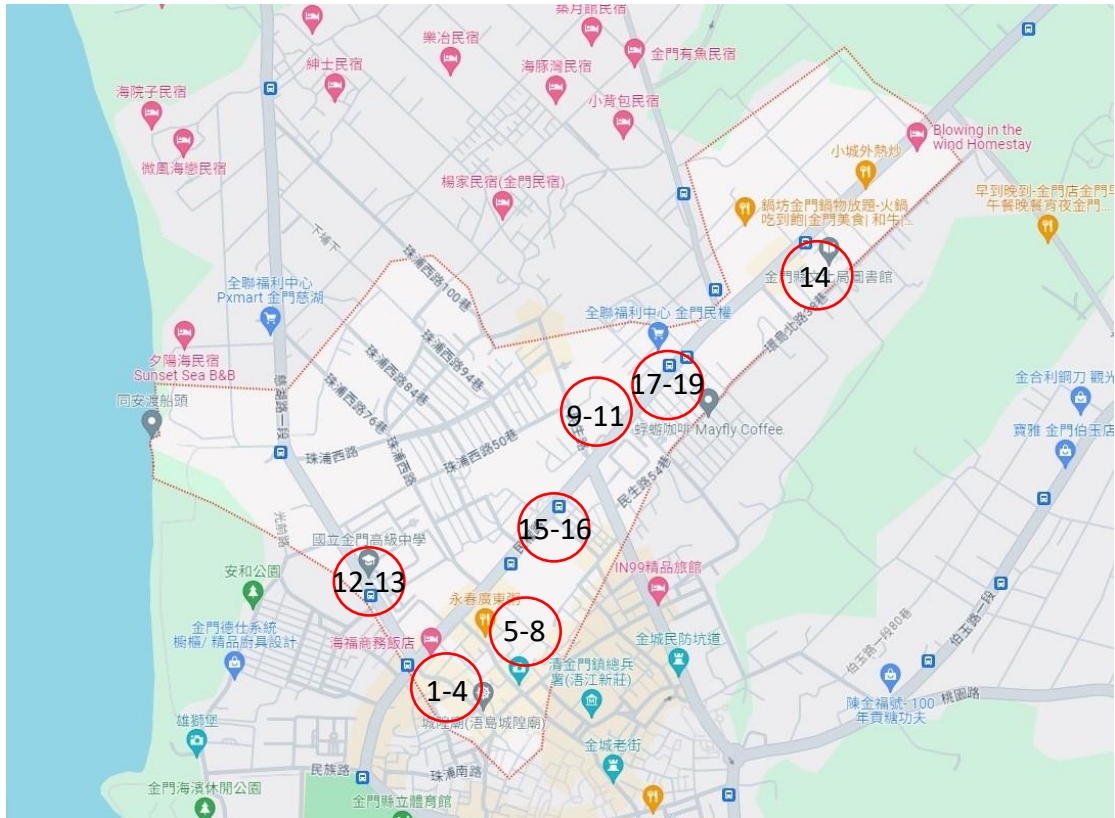

## 金門縣警察局金城分局金城派出所西門里防空避難師疏散示意圖

金城派出所西門里轄境線：

各主要防空避難位置

1. (西門里公所)金門縣金城鎮西門里民權路 90-6 號可容納 50 人。
2. (海福飯店)金門縣金城鎮西門里民權路 85 號可容納 141 人。
3. (金帝飯店)金門縣金城鎮西門里民權路 107 號可容納 107 人。
4. (大同之家) 金門縣金城鎮西門里光前路 72 號可容納 55 人。
5. (中正國小行政樓及 1 年級教室樓)金門縣金城鎮西門里珠浦北路 38 號共可容納 1443 人。
6. 金門縣金城鎮西門里珠浦北路 46 號之 2 可容納 145 人。
7. (臺灣中小企銀)金門縣金城鎮西門里民權路 116 號可容納 257 人。
8. (華新商務旅館)金門縣金城鎮西門里莒光路 156 號之 2 可容納 95 人。
9. (金門地方法院)金門縣金城鎮西門里民權路 178 號可容納 44 人。
10. (中華電信)金門縣金城鎮西門里民權路 182 號可容納 555 人。
11. (外武廟管理委員會)金門縣金城鎮西門里民生路 72 號可容納 111 人。
12. (金門高中人事教室、科學大樓、生活大樓、藝文中心)金門縣金城鎮西門里光前路 94 號共可容納 1516 人。
13. (新華僑之家)金門縣金城鎮西門里光前路 147 號可容納 132 人。
14. (金門縣文化局)金門縣金城鎮西門里環島北路 66 號可容納 88 人。

15. (金瑞飯店)金門縣金城鎮西門里民權路 166 號可容納 111 人。
16. (金城衛生所)金門縣金城鎮西門里民權路 147 號可容納 25 人。
17. 金門縣金城鎮西門里民權路 202 號可容納 158 人
18. 金門縣金城鎮西門里民權路 226 巷 4 弄 10 號可容納 114 人
19. 金門縣金城鎮西門里民權路 226 巷 2 弄 11 號可容納 721 人