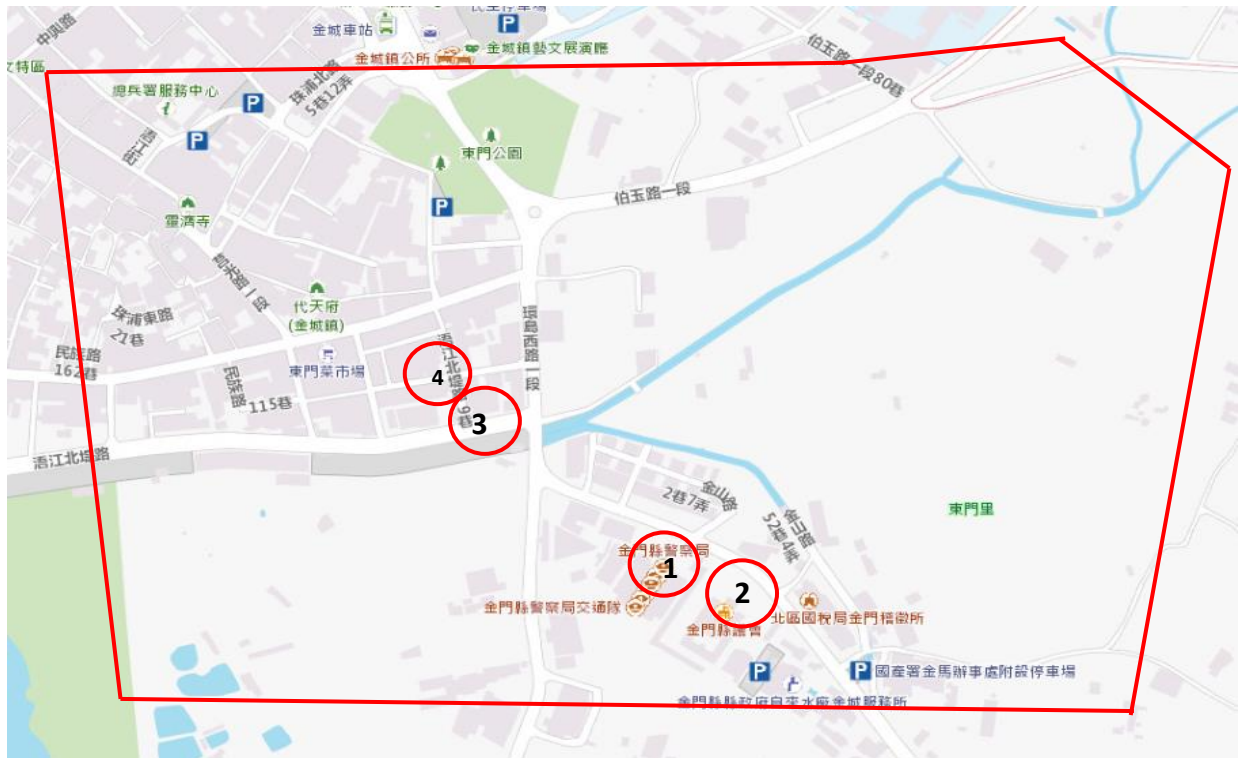

## 金門縣警察局金城分局金城派出所東門里防空避難疏散示意圖

金城派出所東門里轄境線：

各主要防空避難位置

1. (金門縣警察局)金門縣金城鎮東門里金山路 15 號，可容納 2303 人。
2. (金門縣議會)金門縣金城鎮東門里金山路 17 之 2 號，可容納 644 人。
3. 金門縣金城鎮東門里浯江北提路 31 號，可容納 135 人。
4. 金門縣金城鎮東門里民族路 93 巷 5 弄 17 號，可容納 165 人。