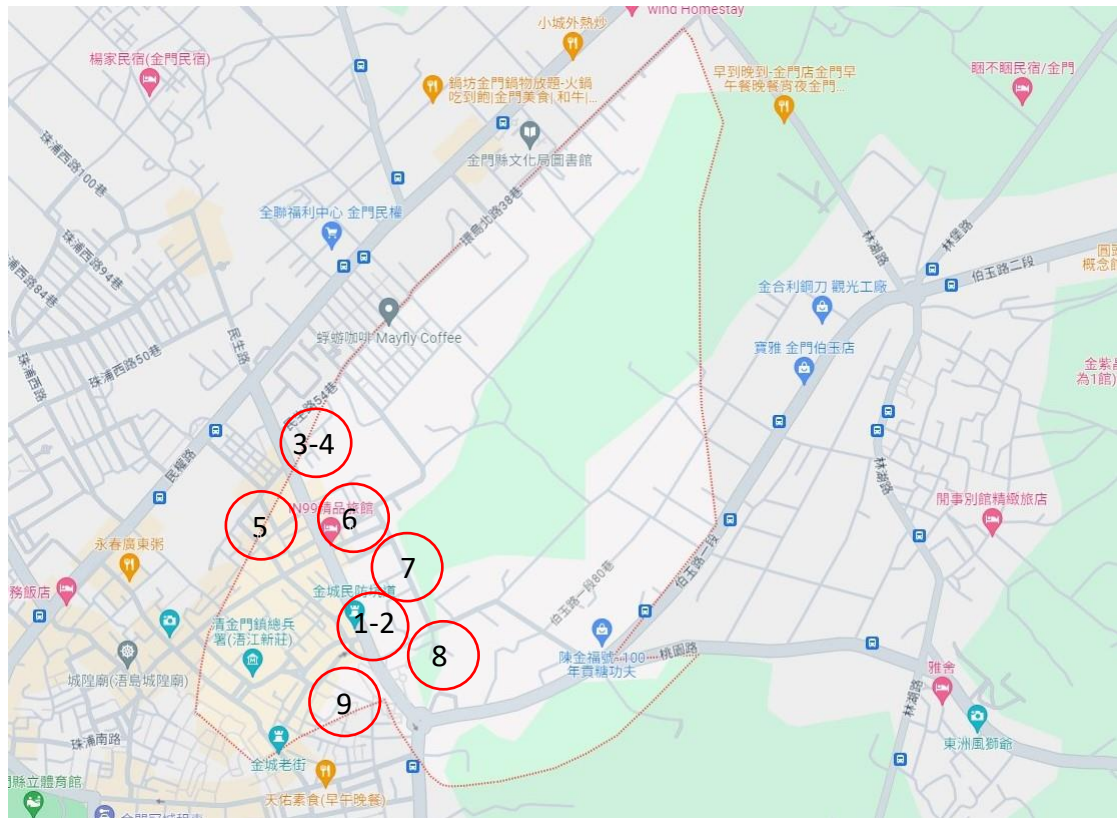

## 金門縣警察局金城分局金城派出所北門里防空避難師疏散示意圖

金城派出所北門里轄境線：

各主要防空避難位置

1. (金城鎮公所)金門縣金城鎮北門里民生路 2 號可容納 173 人。
2. (金城車站)金門縣金城鎮北門里民生路 7 號可容納 861 人。
3. (金城幼稚園)金門縣金城鎮北門里民生路 38 號可容納 166 人
4. (金城分局)金門縣金城鎮北門里民生路 54 巷 1 號可容納 694 人。
5. (金信大樓)金門縣金城鎮北門里民生路 25 號可容納 416 人。
6. (IN99 飯店)金門縣金城鎮北門里民生路 16 號可容納 72 人。
7. (金城天主堂)金門縣金城鎮北門里民生路 10 號可容納 142 人。
8. (群力建設)金門縣金城鎮北門里中興路 205 巷 2 號可容納 360 人。
9. 金門縣金城鎮北門里珠浦北路 29 巷 6 號可容納 280 人。