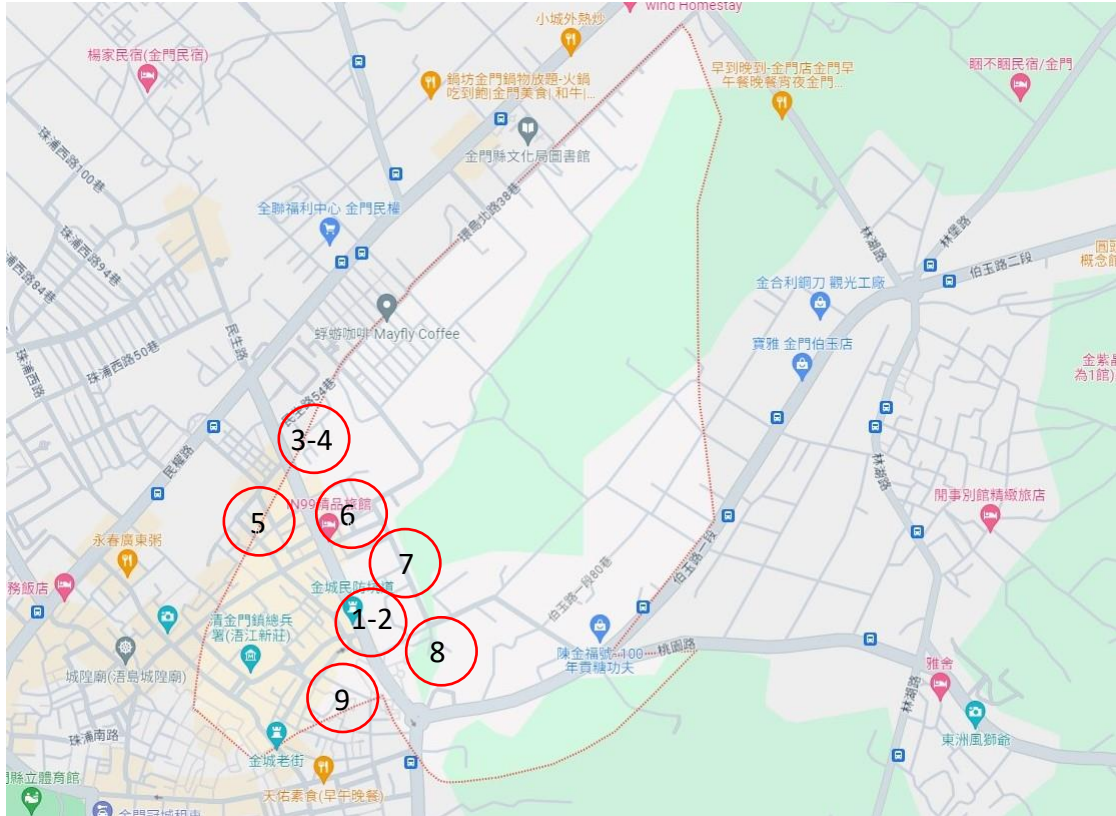

金門縣警察局金城分局金城派出所北門里防空避難師疏散示意圖

金城派出所北門里轄境線：

各主要防空避難位置

1. (金城鎮公所)金門縣金城鎮北門里民生路 2 號可容納 173 人。
2. (金城車站)金門縣金城鎮北門里民生路 7 號可容納 861 人。
3. (金城幼稚園)金門縣金城鎮北門里民生路 38 號可容納 166 人
4. (金城分局)金門縣金城鎮北門里民生路 54 巷 1 號可容納 694 人。
5. (金信大樓)金門縣金城鎮北門里民生路 25 號可容納 416 人。
6. (IN99 飯店)金門縣金城鎮北門里民生路 16 號可容納 72 人。
7. (金城天主教)金門縣金城鎮北門里民生路 10 號可容納 142 人。
8. (群力建設)金門縣金城鎮北門里中興路 205 巷 2 號可容納 360 人。
9. 金門縣金城鎮北門里珠浦北路 29 巷 6 號可容納 280 人。