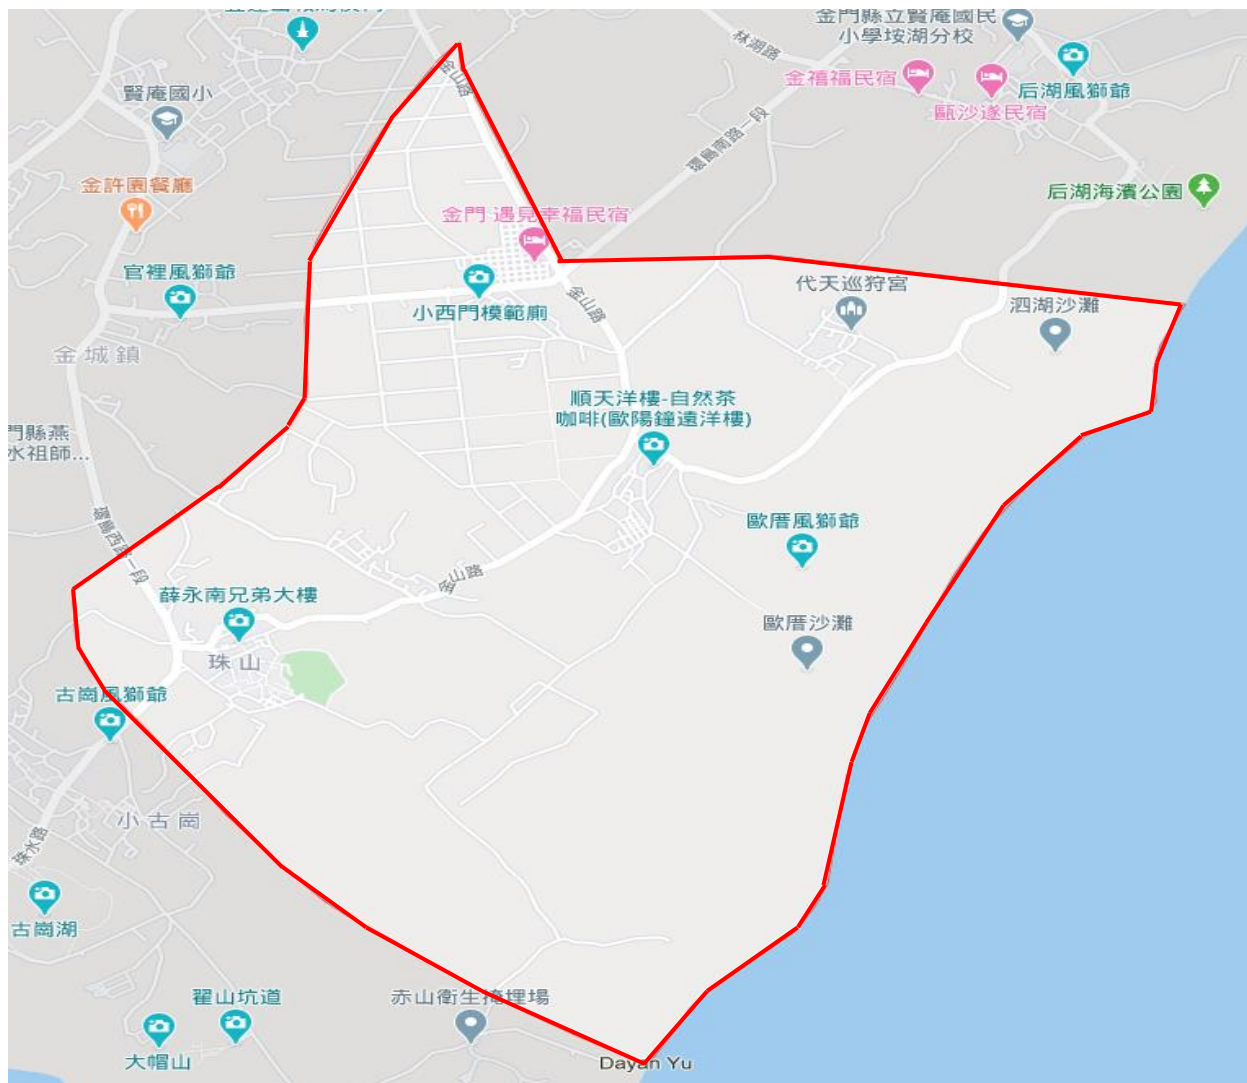

金門縣警察局金城分局金城派出所珠沙里防空避難疏散示意圖

金城派出所珠沙里所轄境線：

各主要防空避難位置

無