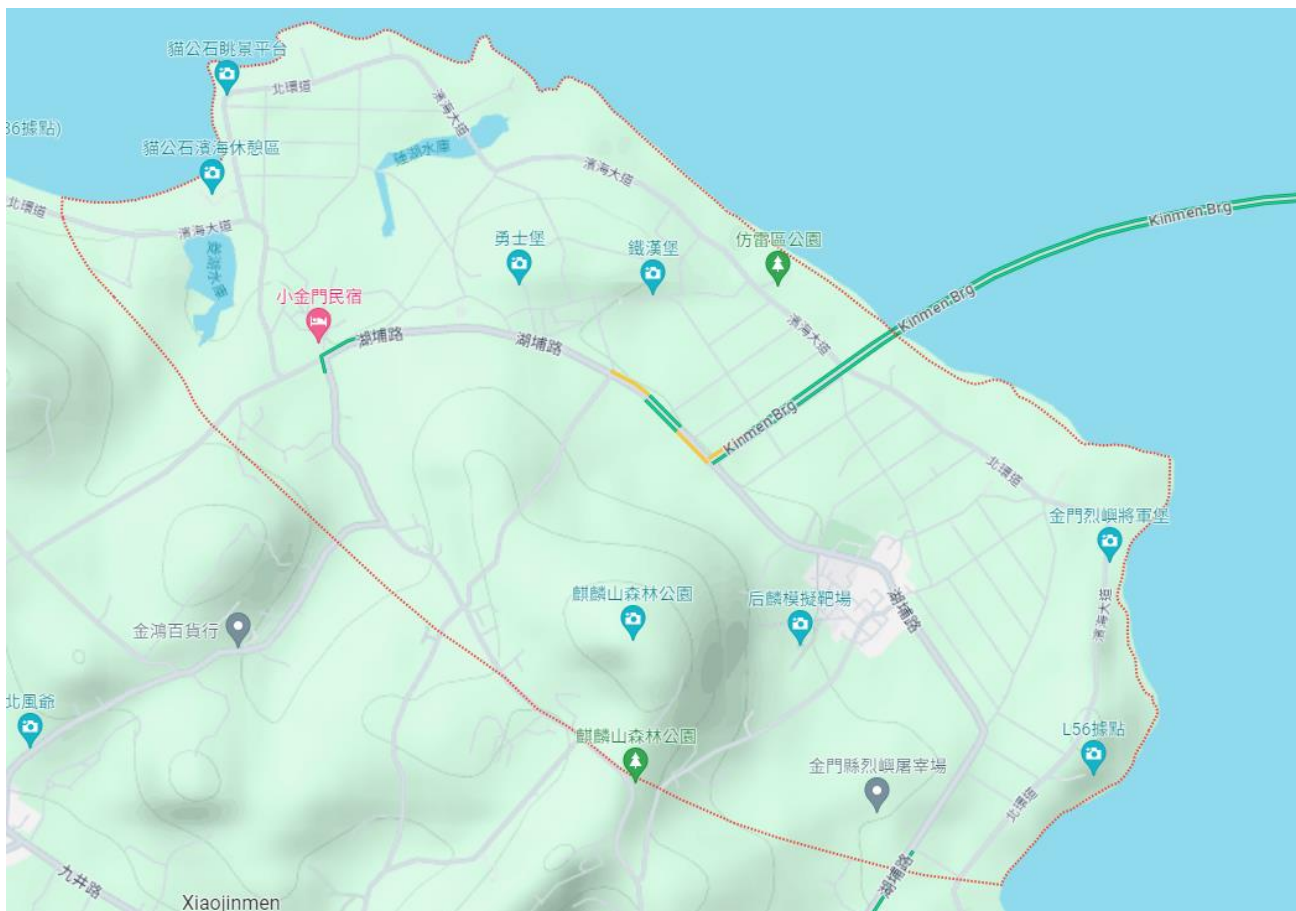

# 金門縣警察局金城分局烈嶼分駐所黃埔村防空避難疏散示意圖

烈嶼分駐所黃埔村轄境線：  
無