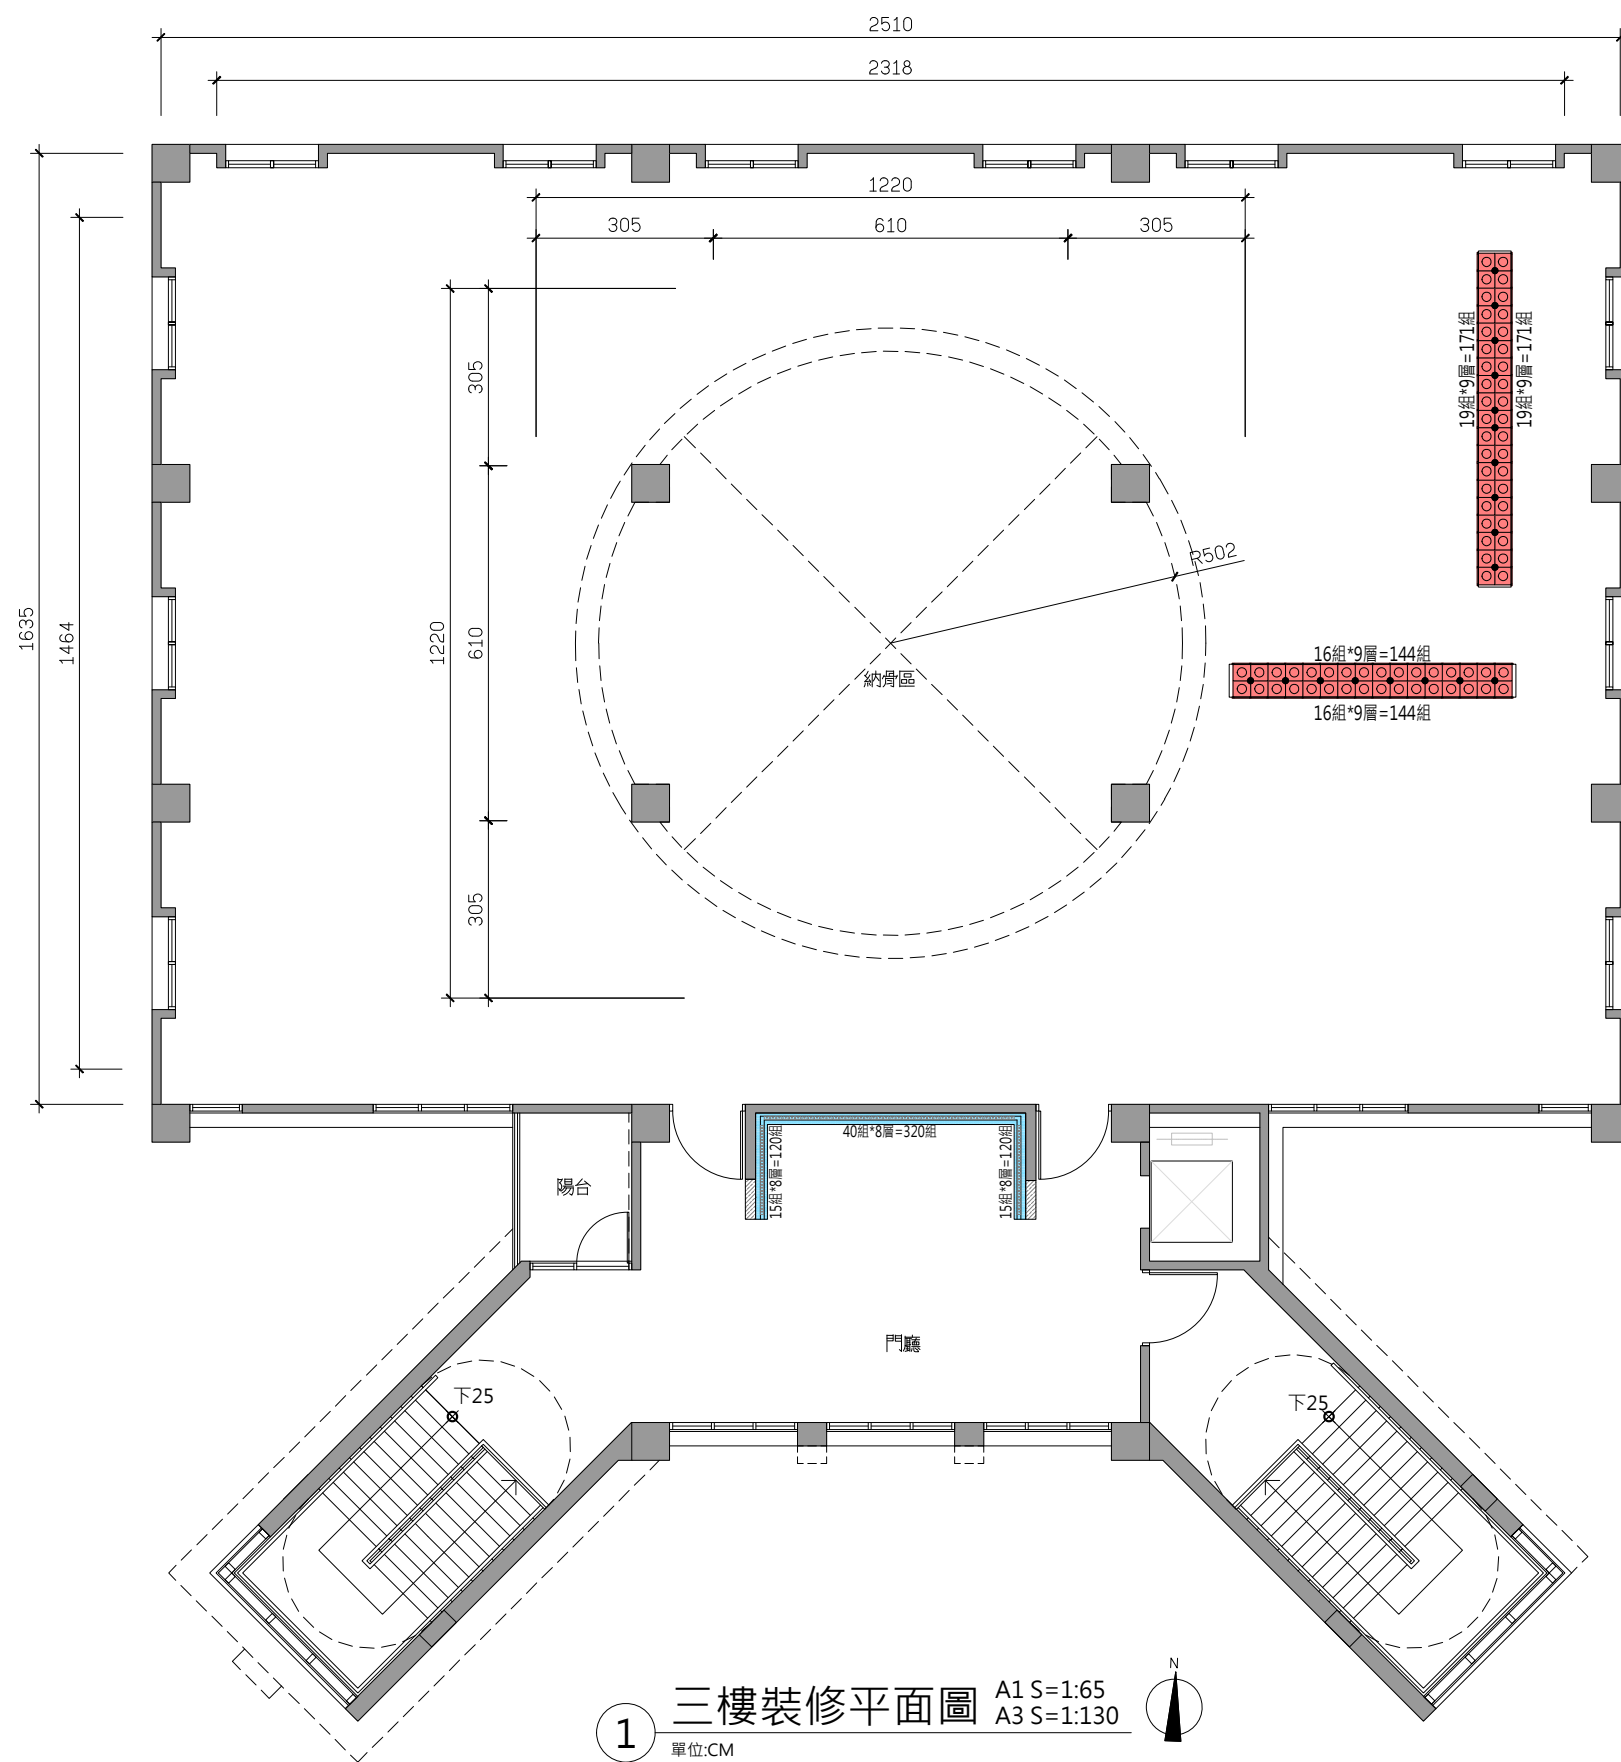

啟用平面圖

1 三樓裝修平面圖 A1 S=1:65
A3 S=1:130
單位:CM

圖例	產品名稱	數量(組)		總計
		面東:171	面南:144	
本次新增	A型-個人式骨灰箱 30×30×30cm(耐燃二級)	面西:171	面北:144	630組
		560組		
	實木神主牌位			560組