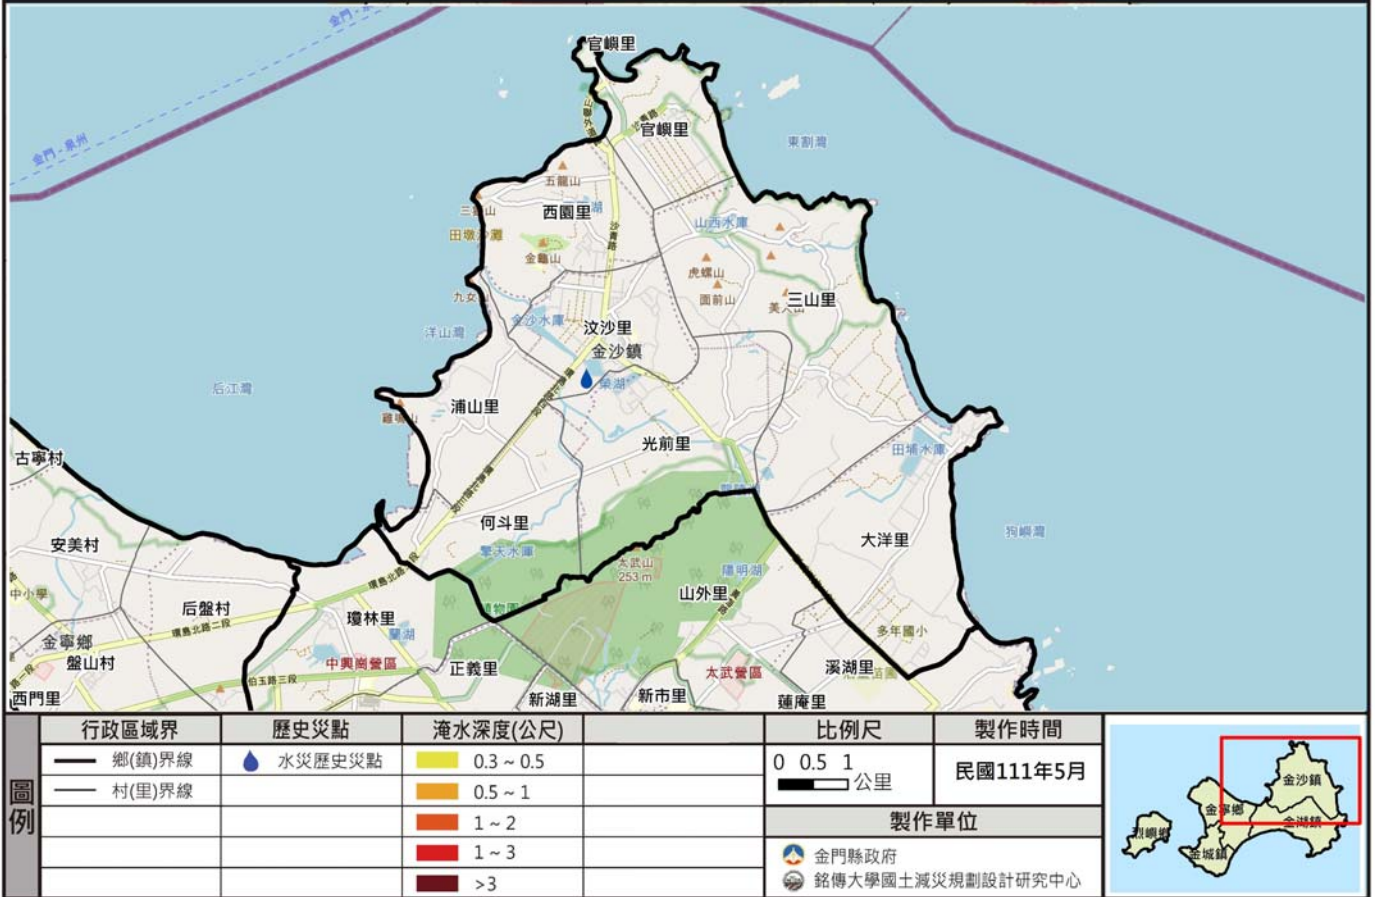

金門縣金沙鎮6小時累積150毫米淹水潛勢圖

#

金門縣金沙鎮6小時累積250毫米淹水潛勢圖

#

金門縣金沙鎮12小時累積300毫米淹水潛勢圖

#

金門縣金沙鎮12小時累積400毫米淹水潛勢圖

#

金門縣金沙鎮24小時累積200毫米淹水潛勢圖

#

金門縣金沙鎮24小時累積350毫米淹水潛勢圖

#

金門縣金沙鎮24小時累積500毫米淹水潛勢圖

#

金門縣金沙鎮24小時累積600毫米淹水潛勢圖

#