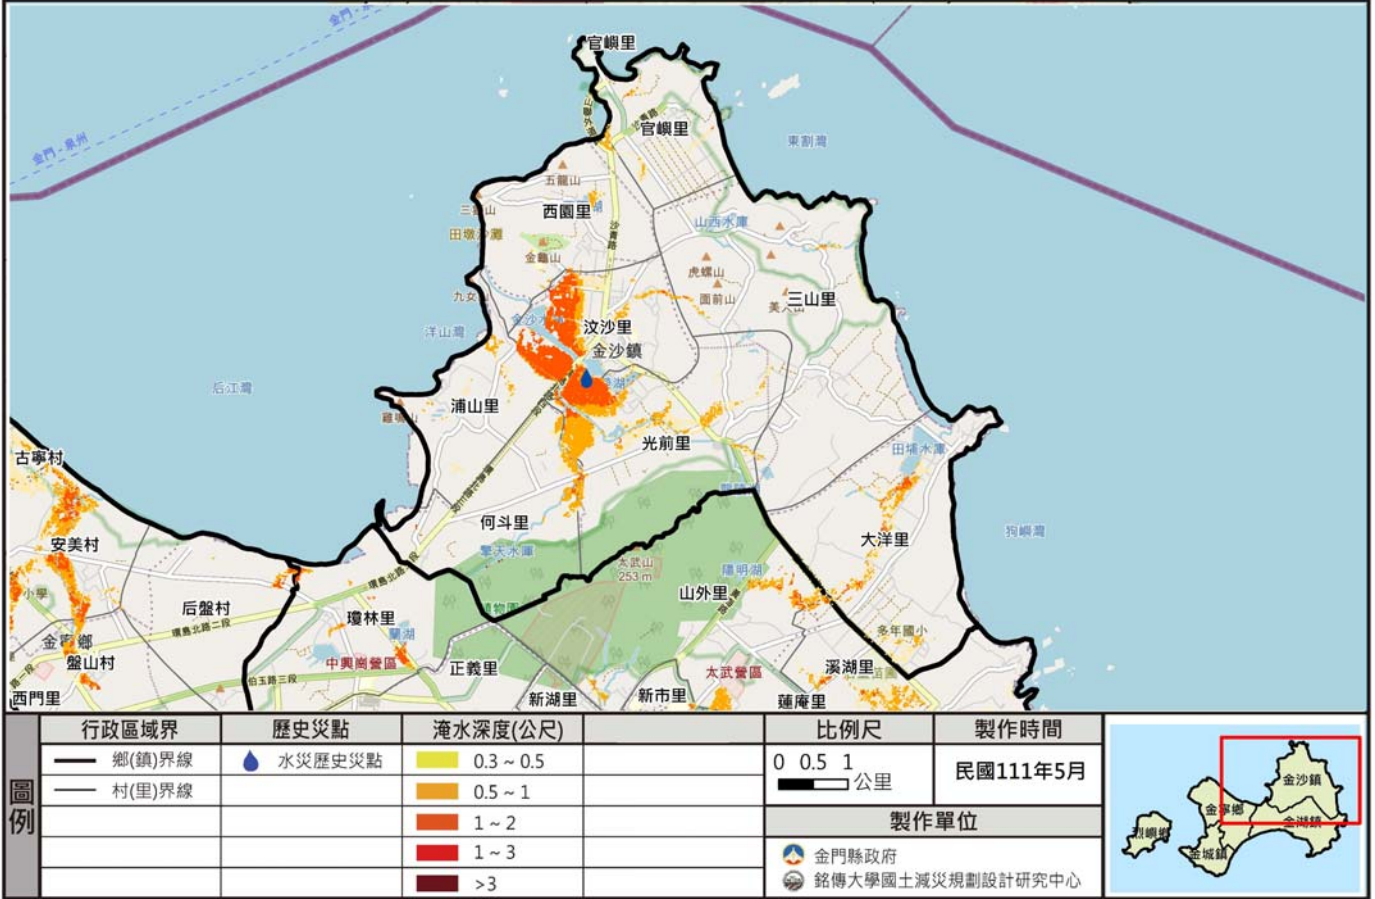

金門縣金沙鎮24小時累積200毫米淹水潛勢圖

#

金門縣金沙鎮24小時累積350毫米淹水潛勢圖

#

金門縣金沙鎮24小時累積500毫米淹水潛勢圖

#

金門縣金沙鎮24小時累積600毫米淹水潛勢圖

#