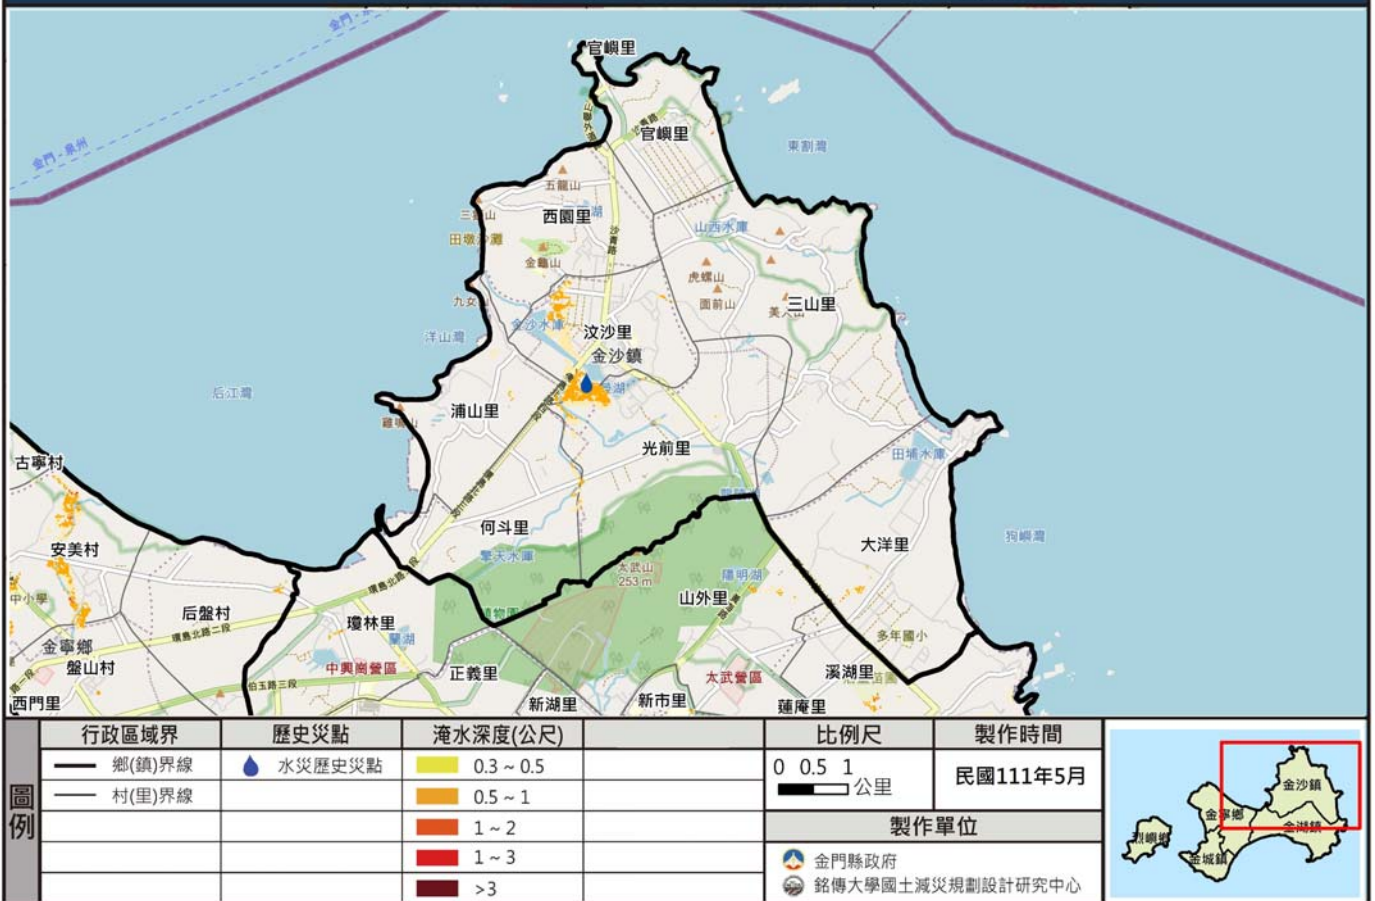

金門縣金沙鎮6小時累積150毫米淹水潛勢圖

#

金門縣金沙鎮6小時累積250毫米淹水潛勢圖

#

金門縣金沙鎮12小時累積300毫米淹水潛勢圖

#

金門縣金沙鎮12小時累積400毫米淹水潛勢圖

#

金門縣金沙鎮24小時累積200毫米淹水潛勢圖

#

金門縣金沙鎮24小時累積350毫米淹水潛勢圖

#

金門縣金沙鎮24小時累積500毫米淹水潛勢圖

#

金門縣金沙鎮24小時累積600毫米淹水潛勢圖

#