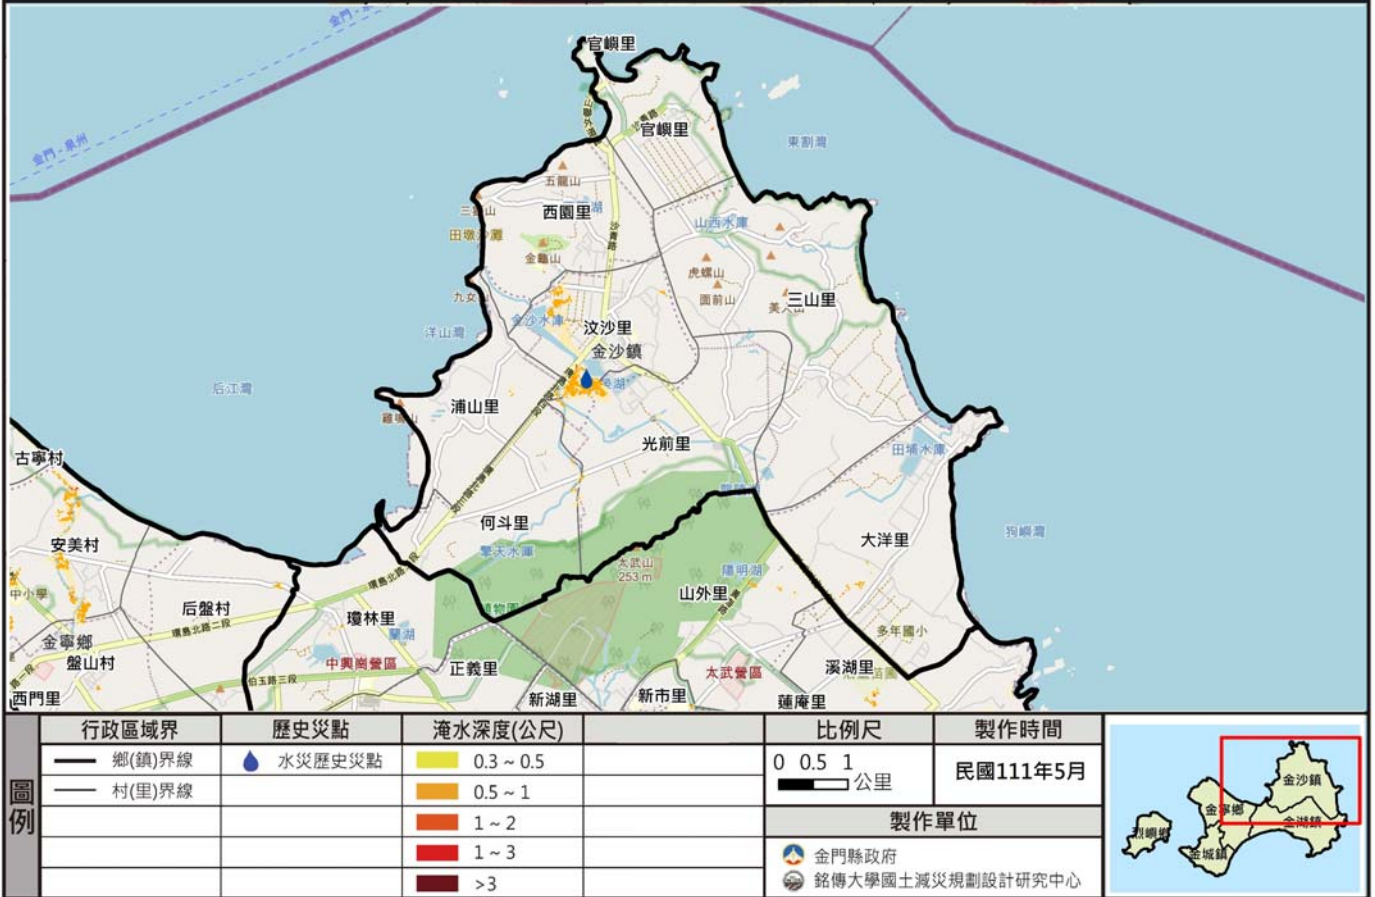

金門縣金沙鎮6小時累積150毫米淹水潛勢圖

#

金門縣金沙鎮6小時累積250毫米淹水潛勢圖

#

金門縣金沙鎮12小時累積300毫米淹水潛勢圖

#

金門縣金沙鎮12小時累積400毫米淹水潛勢圖

#

金門縣金沙鎮24小時累積200毫米淹水潛勢圖

#

金門縣金沙鎮24小時累積350毫米淹水潛勢圖

#

金門縣金沙鎮24小時累積500毫米淹水潛勢圖

#

金門縣金沙鎮24小時累積600毫米淹水潛勢圖

#