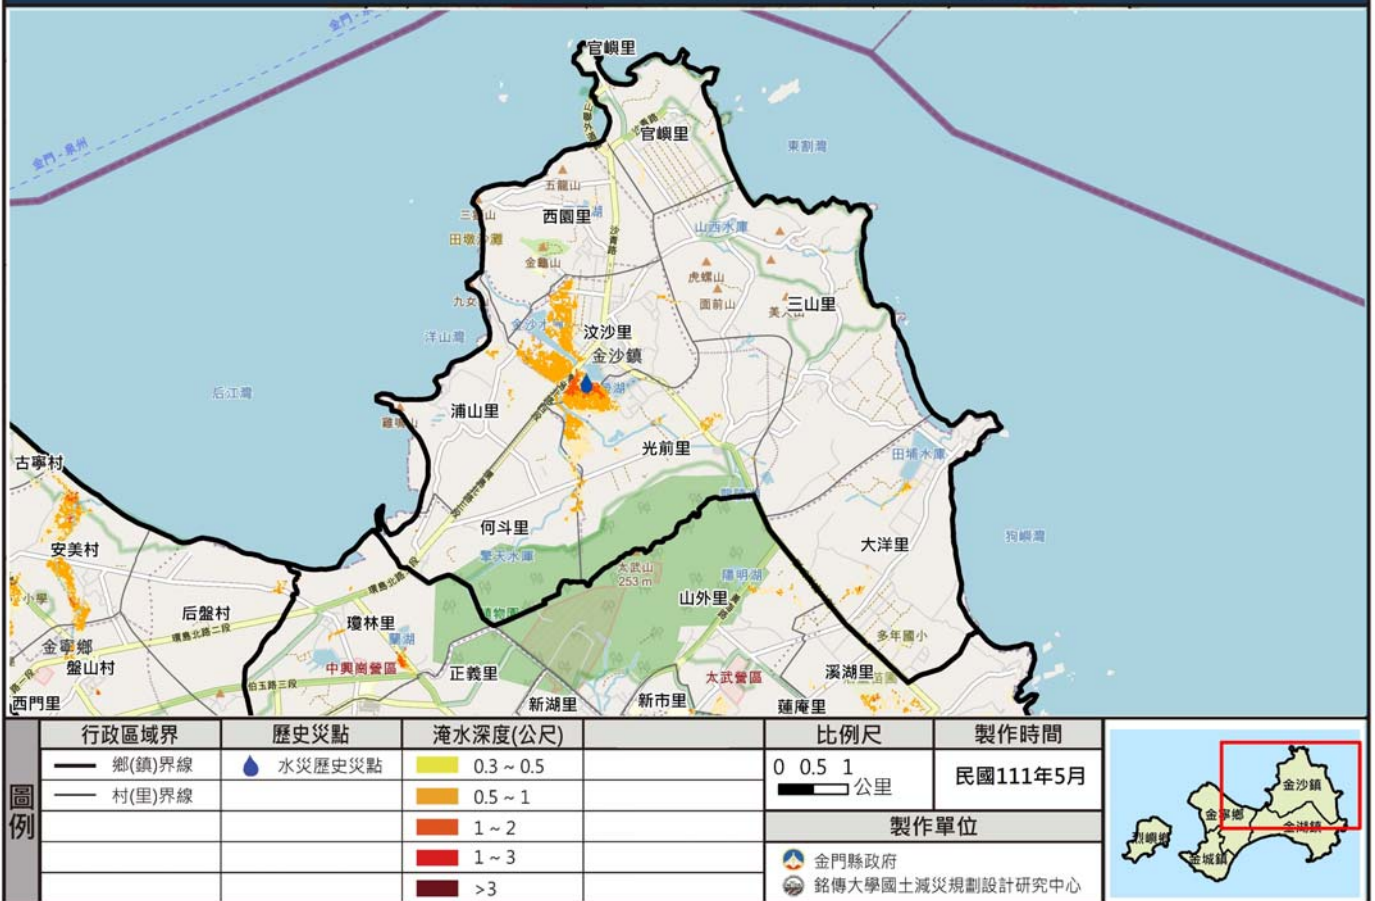

金門縣金沙鎮6小時累積150毫米淹水潛勢圖

#

金門縣金沙鎮6小時累積250毫米淹水潛勢圖

#

金門縣金沙鎮12小時累積300毫米淹水潛勢圖

#

金門縣金沙鎮12小時累積400毫米淹水潛勢圖

#

金門縣金沙鎮24小時累積200毫米淹水潛勢圖

#

金門縣金沙鎮24小時累積350毫米淹水潛勢圖

#

金門縣金沙鎮24小時累積500毫米淹水潛勢圖

#

金門縣金沙鎮24小時累積600毫米淹水潛勢圖

#