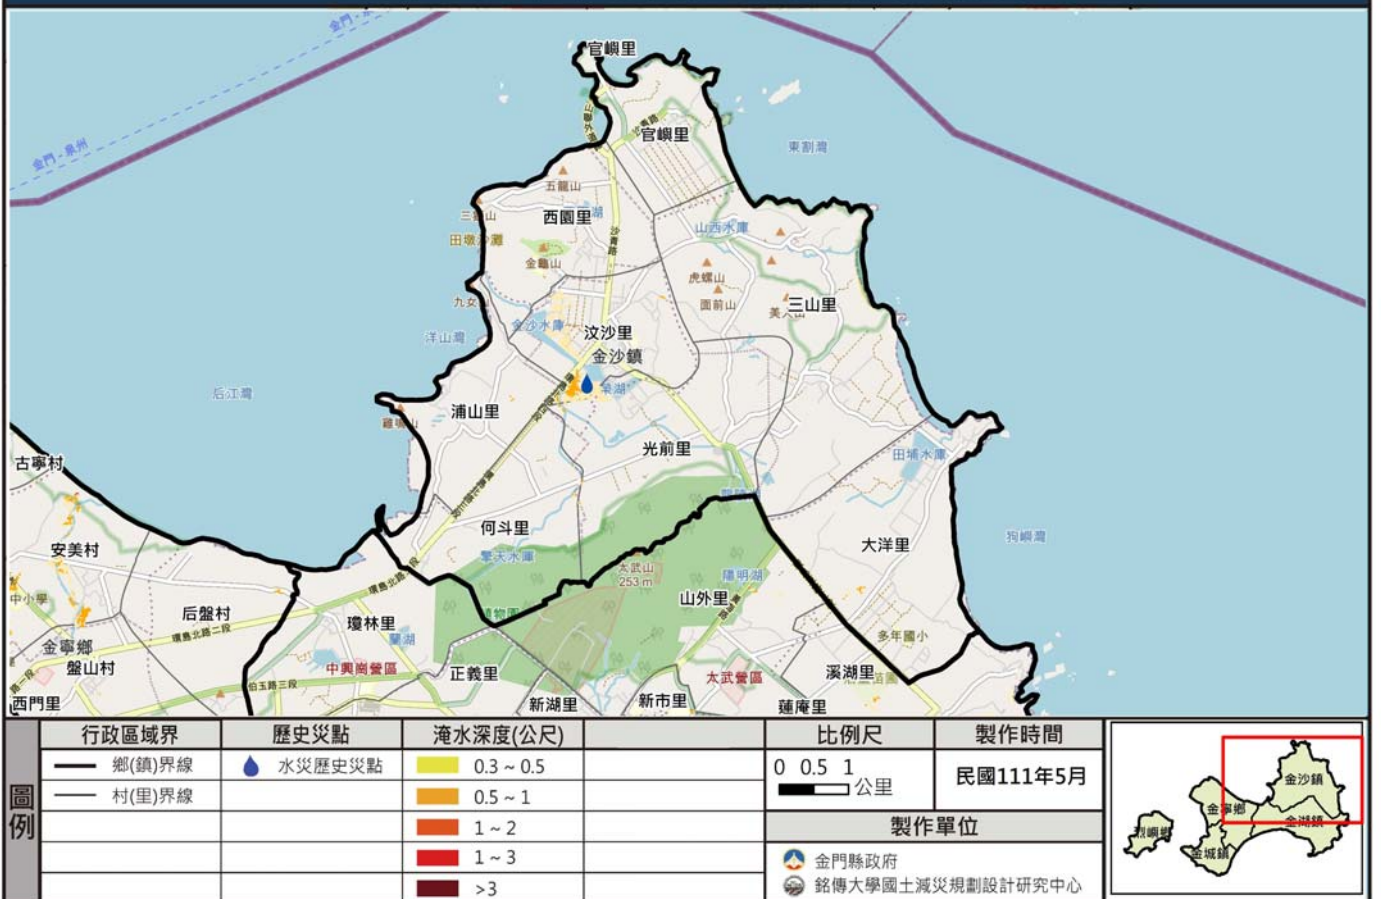

金門縣金沙鎮6小時累積150毫米淹水潛勢圖

#

金門縣金沙鎮6小時累積250毫米淹水潛勢圖

#

金門縣金沙鎮12小時累積300毫米淹水潛勢圖

#

金門縣金沙鎮12小時累積400毫米淹水潛勢圖

#

金門縣金沙鎮24小時累積200毫米淹水潛勢圖

#

金門縣金沙鎮24小時累積350毫米淹水潛勢圖

#

金門縣金沙鎮24小時累積500毫米淹水潛勢圖

#

金門縣金沙鎮24小時累積600毫米淹水潛勢圖

#