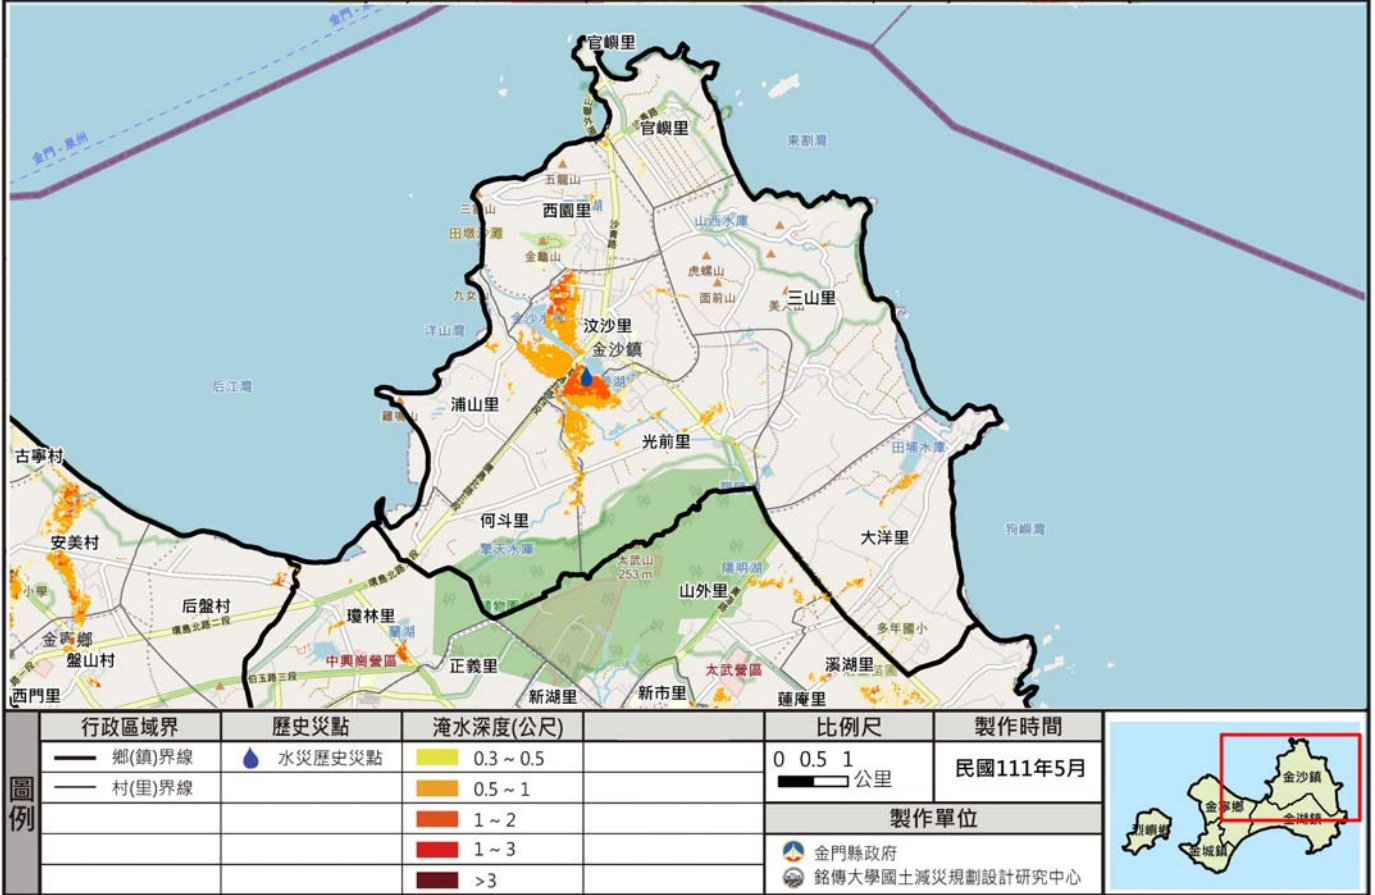

金門縣金沙鎮24小時累積200毫米淹水潛勢圖

#

金門縣金沙鎮24小時累積350毫米淹水潛勢圖

#

金門縣金沙鎮24小時累積500毫米淹水潛勢圖

#

金門縣金沙鎮24小時累積600毫米淹水潛勢圖

#