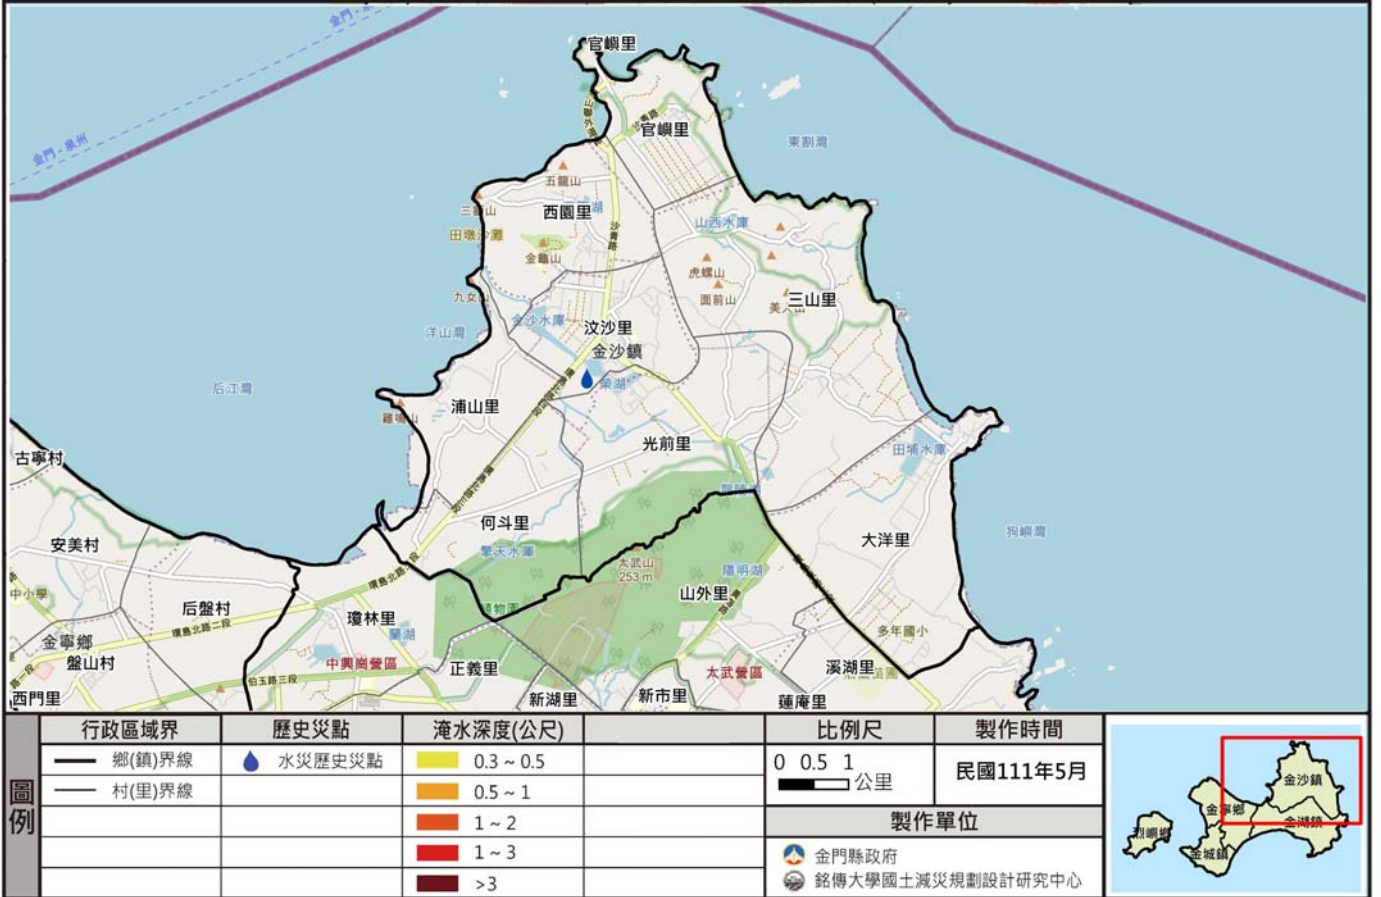

金門縣金沙鎮6小時累積150毫米淹水潛勢圖

#

金門縣金沙鎮6小時累積250毫米淹水潛勢圖

#

金門縣金沙鎮12小時累積300毫米淹水潛勢圖

#

金門縣金沙鎮12小時累積400毫米淹水潛勢圖

#

金門縣金沙鎮24小時累積200毫米淹水潛勢圖

#

金門縣金沙鎮24小時累積350毫米淹水潛勢圖

#

金門縣金沙鎮24小時累積500毫米淹水潛勢圖

#

金門縣金沙鎮24小時累積600毫米淹水潛勢圖

#