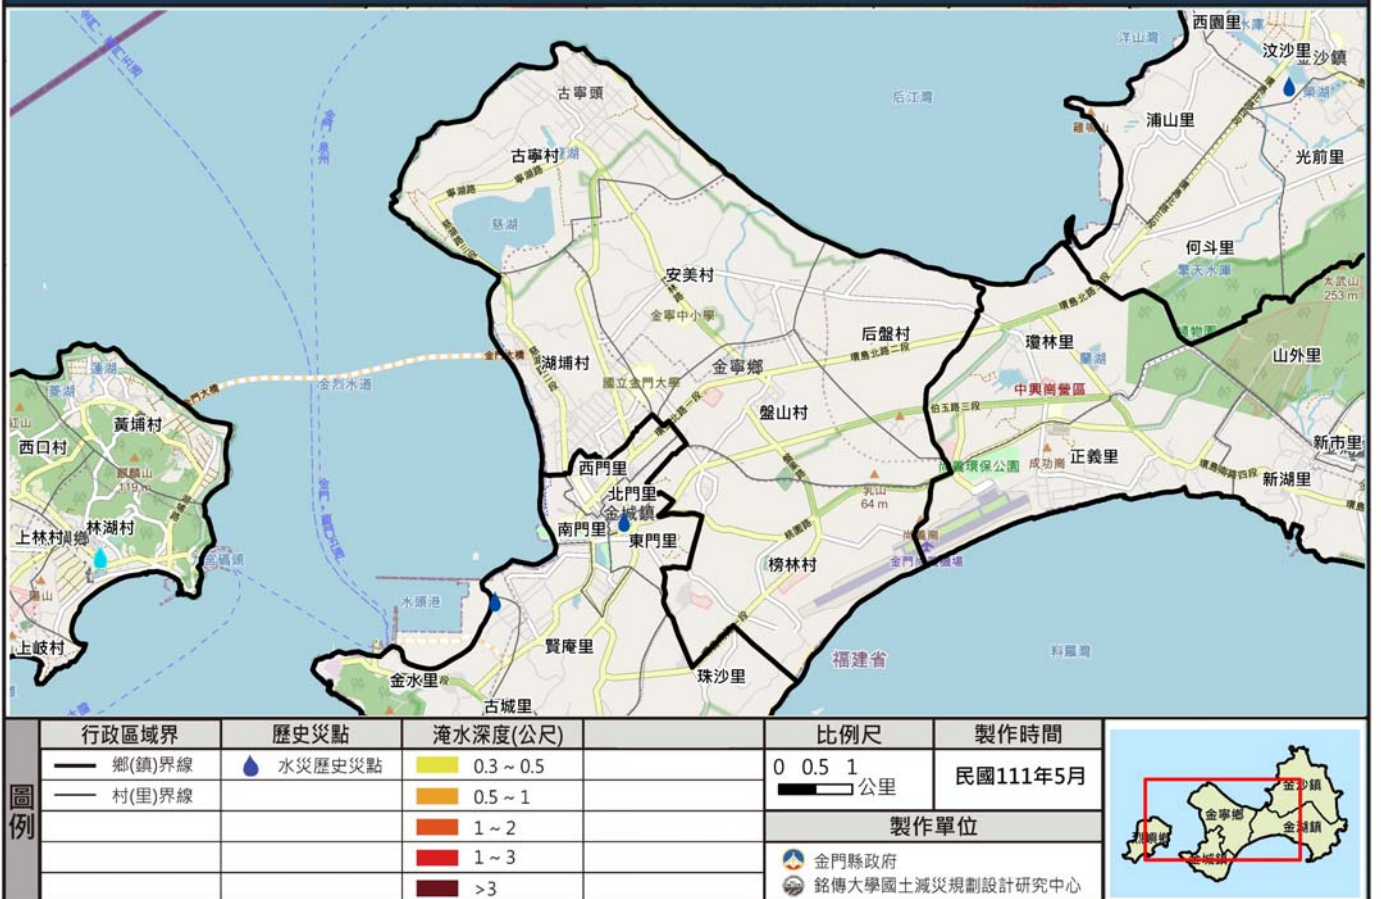

金門縣金寧鄉6小時累積150毫米淹水潛勢圖

#

金門縣金寧鄉6小時累積250毫米淹水潛勢圖

#

金門縣金寧鄉6小時累積350毫米淹水潛勢圖

#

金門縣金寧鄉12小時累積200毫米淹水潛勢圖

#

金門縣金寧鄉12小時累積300毫米淹水潛勢圖

#

金門縣金寧鄉12小時累積400毫米淹水潛勢圖

#

金門縣金寧鄉24小時累積200毫米淹水潛勢圖

#

金門縣金寧鄉24小時累積350毫米淹水潛勢圖

#