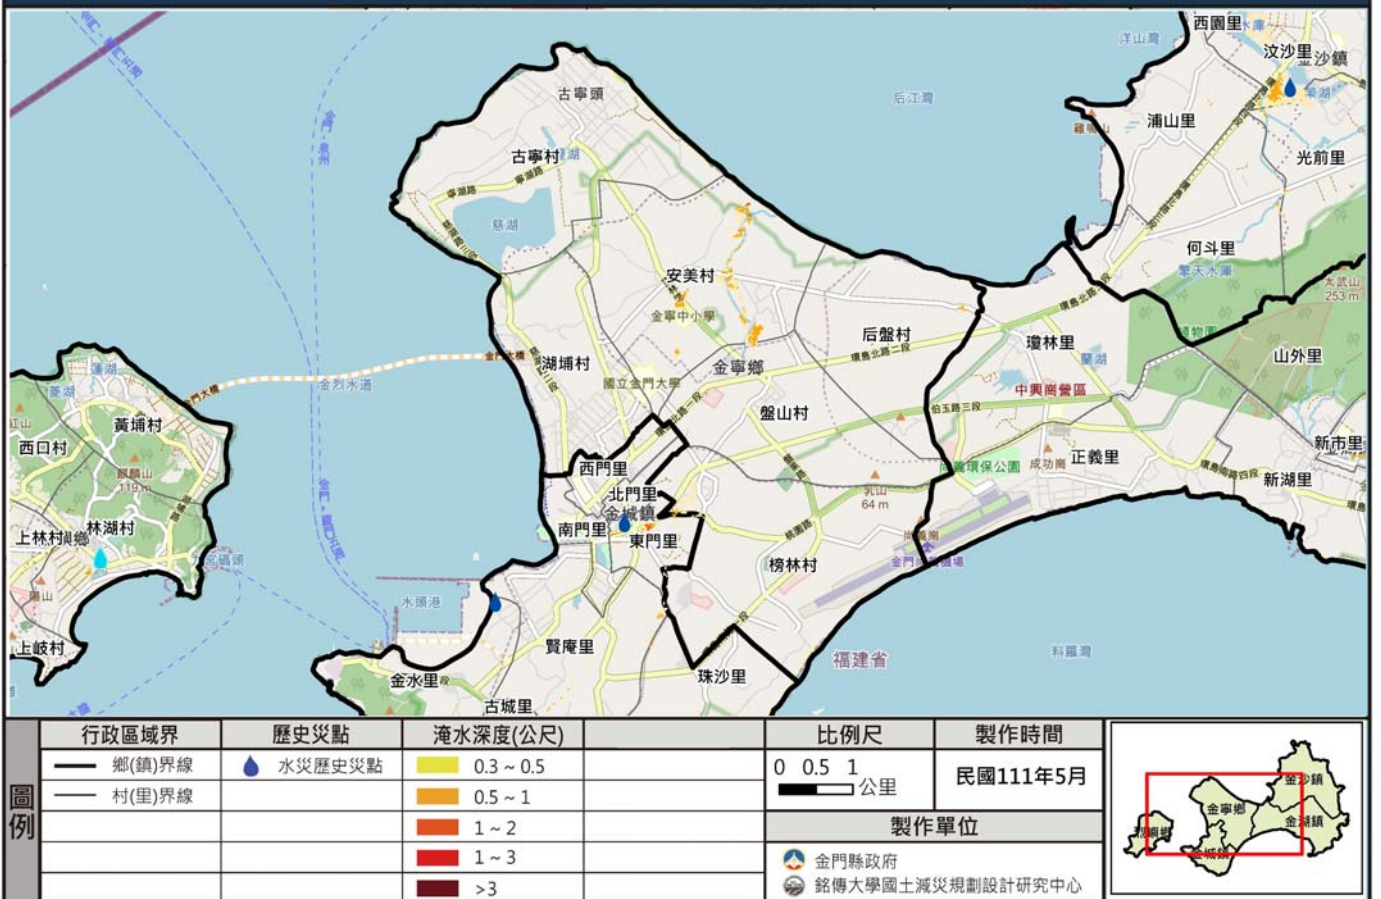

金門縣金寧鄉6小時累積150毫米淹水潛勢圖

#

金門縣金寧鄉6小時累積250毫米淹水潛勢圖

#

金門縣金寧鄉6小時累積350毫米淹水潛勢圖

#

金門縣金寧鄉12小時累積200毫米淹水潛勢圖

#

金門縣金寧鄉12小時累積300毫米淹水潛勢圖

#

金門縣金寧鄉12小時累積400毫米淹水潛勢圖

#

金門縣金寧鄉24小時累積200毫米淹水潛勢圖

#

金門縣金寧鄉24小時累積350毫米淹水潛勢圖

#

金門縣金寧鄉24小時累積500毫米淹水潛勢圖

#

金門縣金寧鄉24小時累積600毫米淹水潛勢圖

#