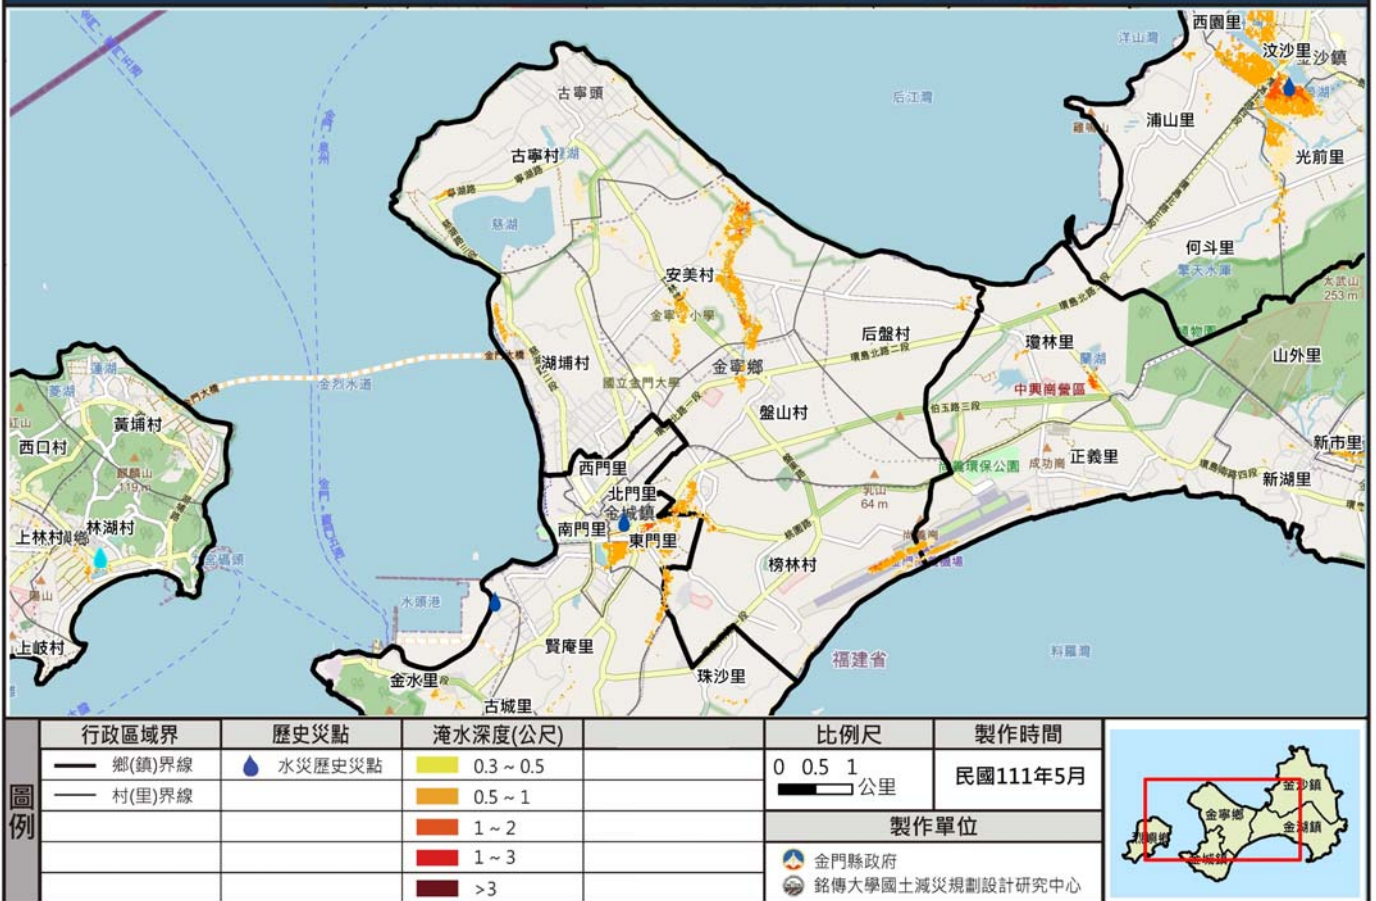

金門縣金寧鄉6小時累積150毫米淹水潛勢圖

#

金門縣金寧鄉6小時累積250毫米淹水潛勢圖

#

金門縣金寧鄉6小時累積350毫米淹水潛勢圖

#

金門縣金寧鄉12小時累積200毫米淹水潛勢圖

#

金門縣金寧鄉12小時累積300毫米淹水潛勢圖

#

金門縣金寧鄉12小時累積400毫米淹水潛勢圖

#

金門縣金寧鄉24小時累積200毫米淹水潛勢圖

#

金門縣金寧鄉24小時累積350毫米淹水潛勢圖

#

金門縣金寧鄉24小時累積500毫米淹水潛勢圖

#

金門縣金寧鄉24小時累積600毫米淹水潛勢圖

#