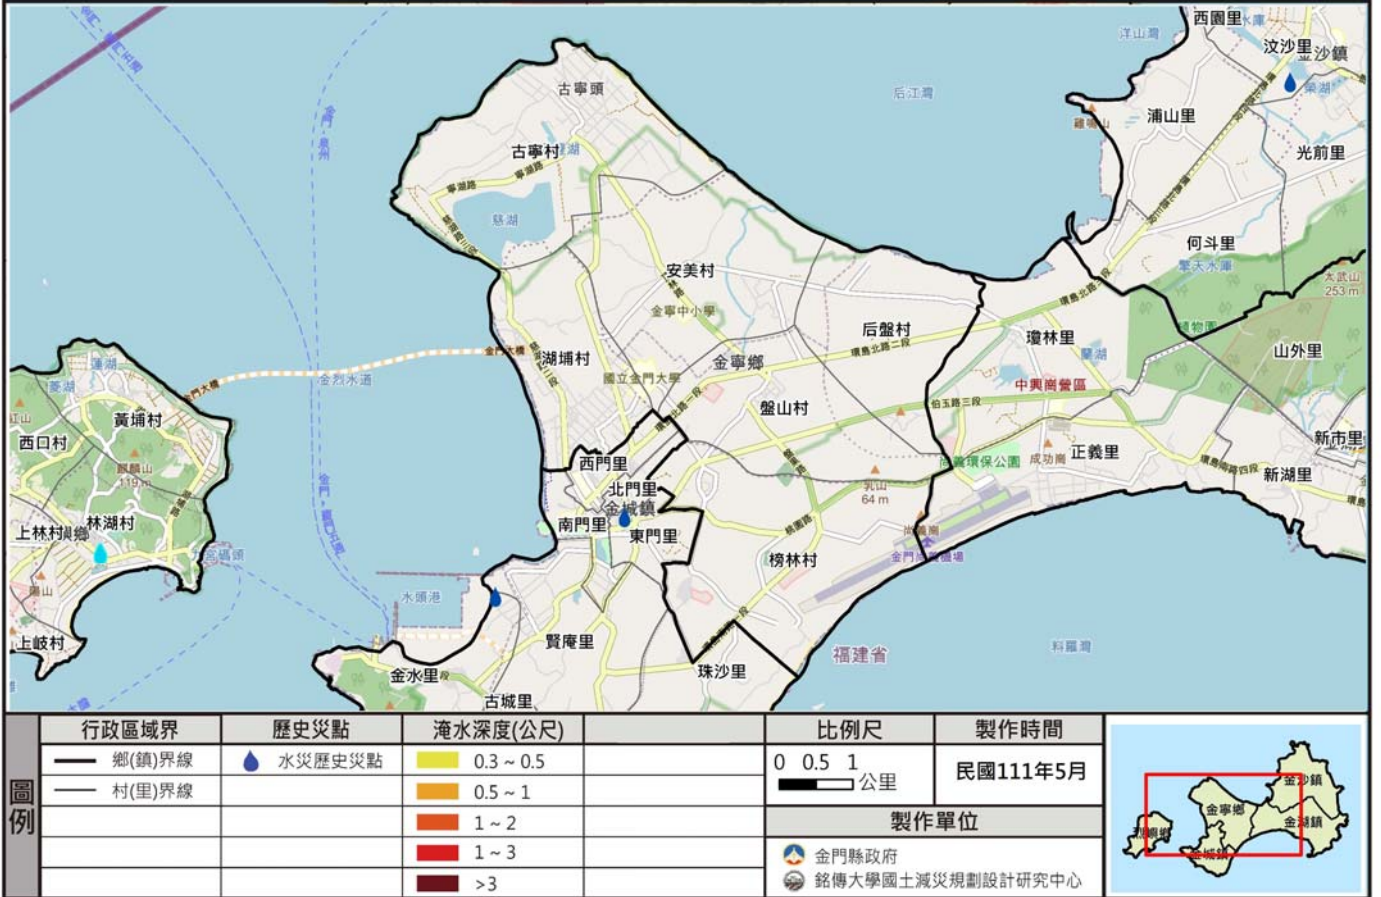

金門縣金寧鄉6小時累積150毫米淹水潛勢圖

#

金門縣金寧鄉6小時累積250毫米淹水潛勢圖

#

金門縣金寧鄉6小時累積350毫米淹水潛勢圖

#

金門縣金寧鄉12小時累積200毫米淹水潛勢圖

#

金門縣金寧鄉12小時累積300毫米淹水潛勢圖

#

金門縣金寧鄉12小時累積400毫米淹水潛勢圖

#

金門縣金寧鄉24小時累積200毫米淹水潛勢圖

#

金門縣金寧鄉24小時累積350毫米淹水潛勢圖

#

金門縣金寧鄉24小時累積500毫米淹水潛勢圖

#

金門縣金寧鄉24小時累積600毫米淹水潛勢圖

#