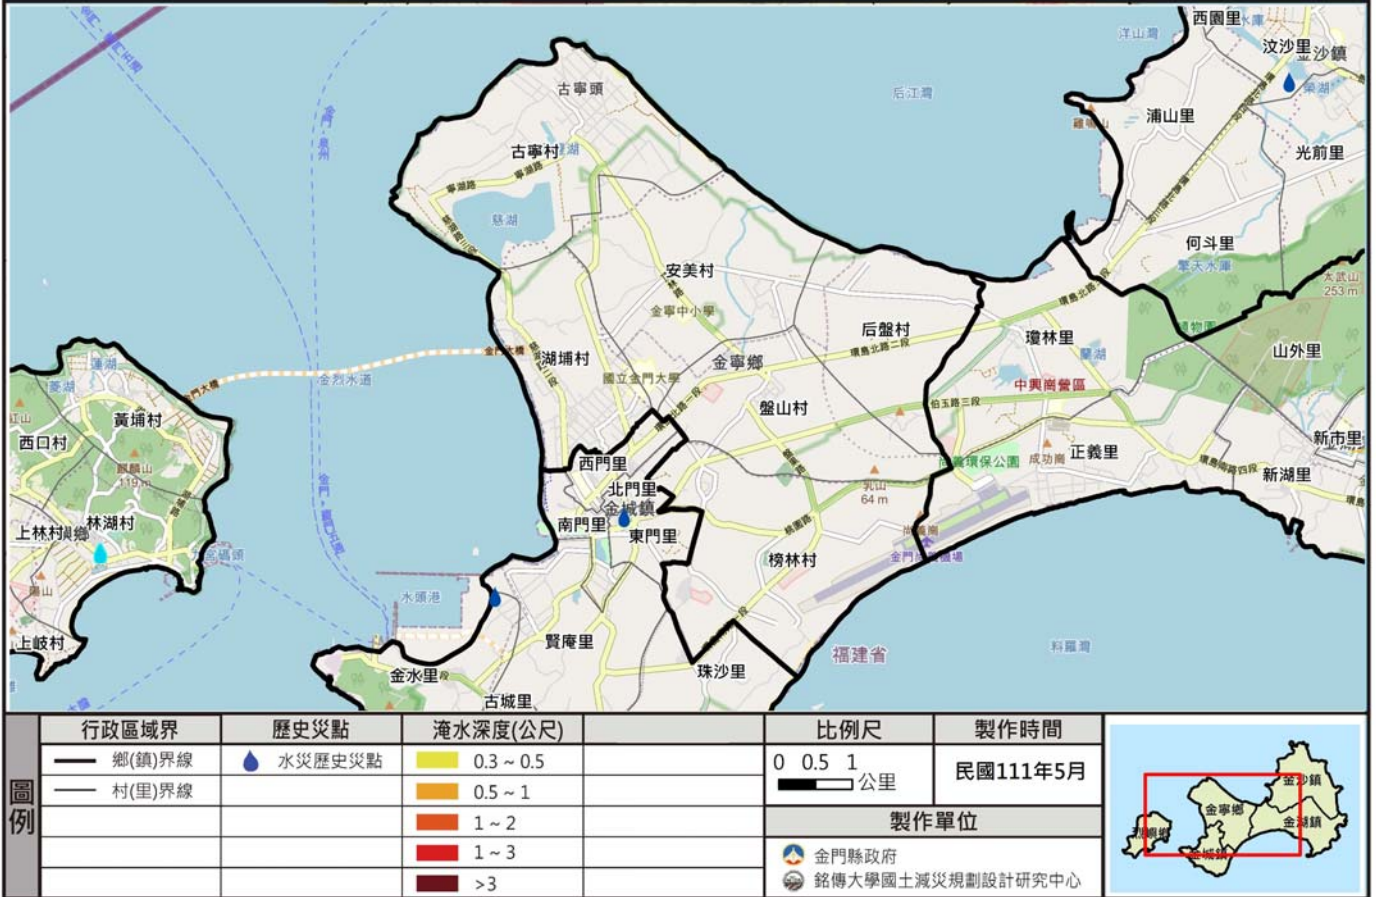

金門縣金寧鄉12小時累積300毫米淹水潛勢圖

#

金門縣金寧鄉12小時累積400毫米淹水潛勢圖

#

金門縣金寧鄉24小時累積200毫米淹水潛勢圖

#

金門縣金寧鄉24小時累積350毫米淹水潛勢圖

#