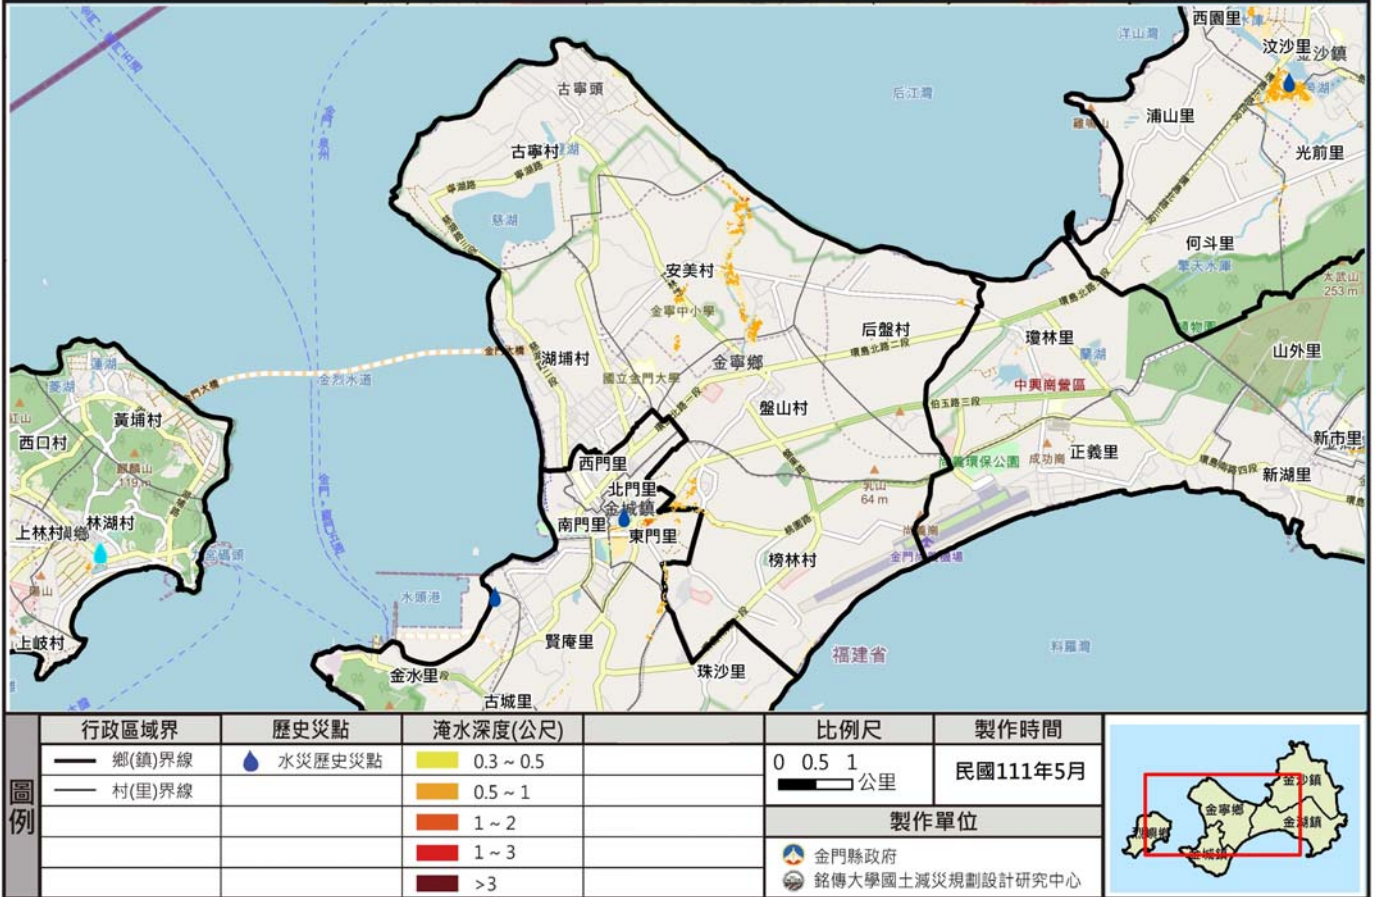

金門縣金寧鄉6小時累積150毫米淹水潛勢圖

#

金門縣金寧鄉6小時累積250毫米淹水潛勢圖

#

金門縣金寧鄉6小時累積350毫米淹水潛勢圖

#

金門縣金寧鄉12小時累積200毫米淹水潛勢圖

#

金門縣金寧鄉12小時累積300毫米淹水潛勢圖

#

金門縣金寧鄉12小時累積400毫米淹水潛勢圖

#

金門縣金寧鄉24小時累積200毫米淹水潛勢圖

#

金門縣金寧鄉24小時累積350毫米淹水潛勢圖

#

金門縣金寧鄉24小時累積500毫米淹水潛勢圖

#

金門縣金寧鄉24小時累積600毫米淹水潛勢圖

#