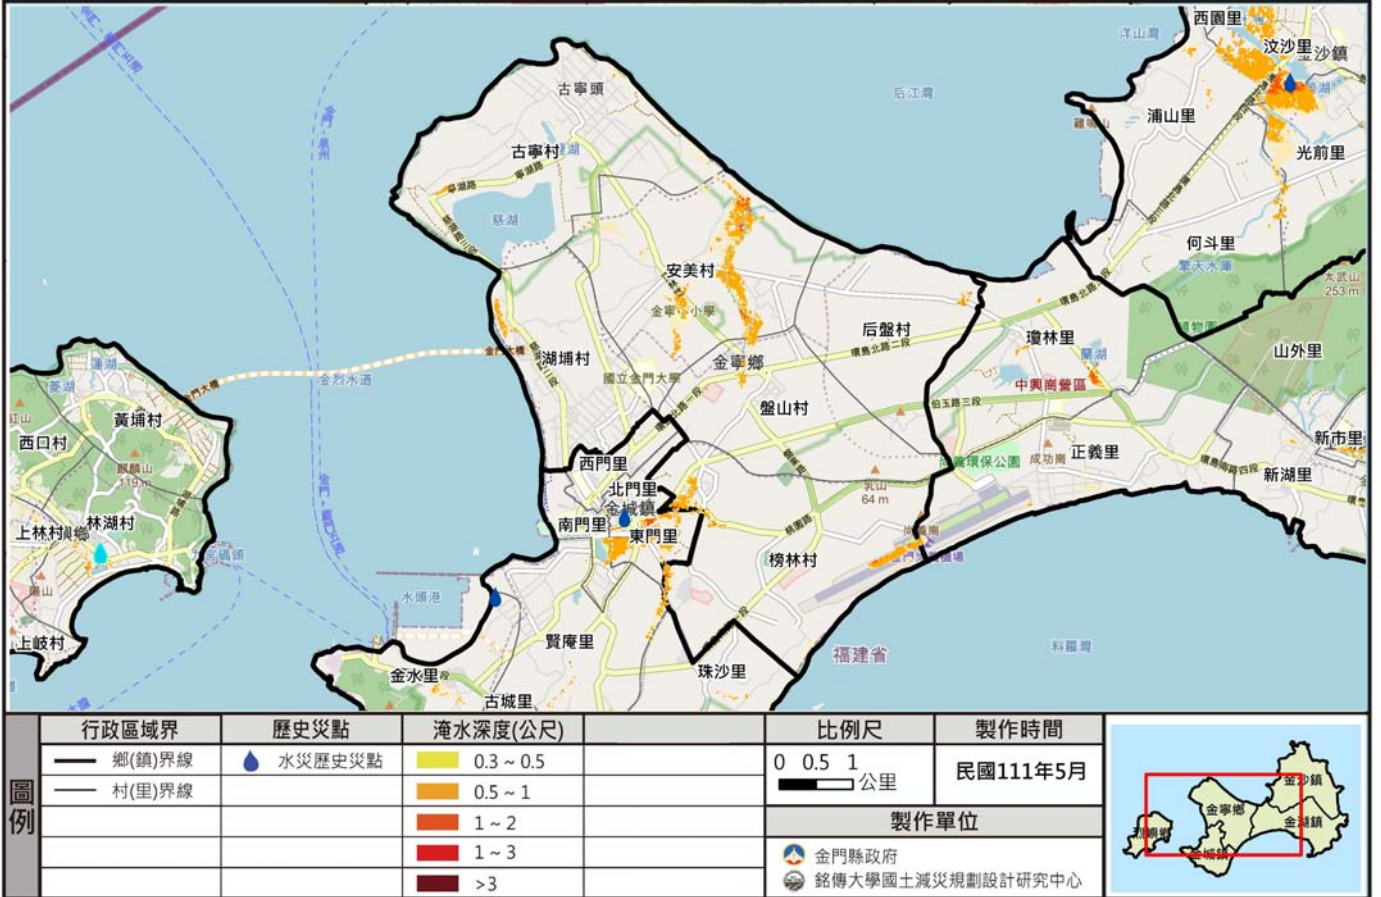

金門縣金寧鄉6小時累積150毫米淹水潛勢圖

#

金門縣金寧鄉6小時累積250毫米淹水潛勢圖

#

金門縣金寧鄉6小時累積350毫米淹水潛勢圖

#

金門縣金寧鄉12小時累積200毫米淹水潛勢圖

#

金門縣金寧鄉12小時累積300毫米淹水潛勢圖

#

金門縣金寧鄉12小時累積400毫米淹水潛勢圖

#

金門縣金寧鄉24小時累積200毫米淹水潛勢圖

#

金門縣金寧鄉24小時累積350毫米淹水潛勢圖

#

金門縣金寧鄉24小時累積500毫米淹水潛勢圖

#

金門縣金寧鄉24小時累積600毫米淹水潛勢圖

#