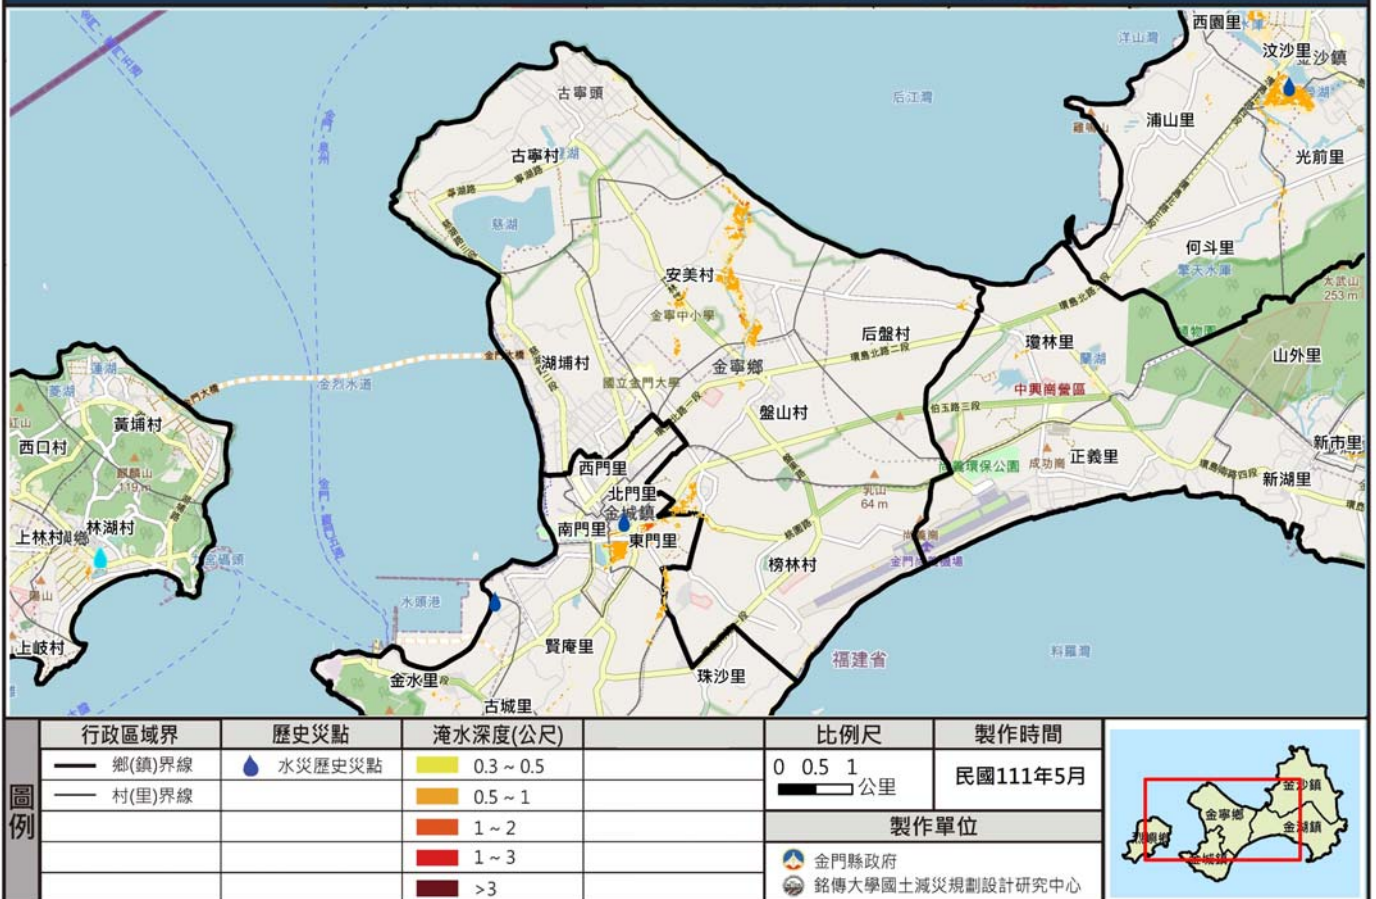

金門縣金寧鄉12小時累積300毫米淹水潛勢圖

#

金門縣金寧鄉12小時累積400毫米淹水潛勢圖

#

金門縣金寧鄉24小時累積200毫米淹水潛勢圖

#

金門縣金寧鄉24小時累積350毫米淹水潛勢圖

#