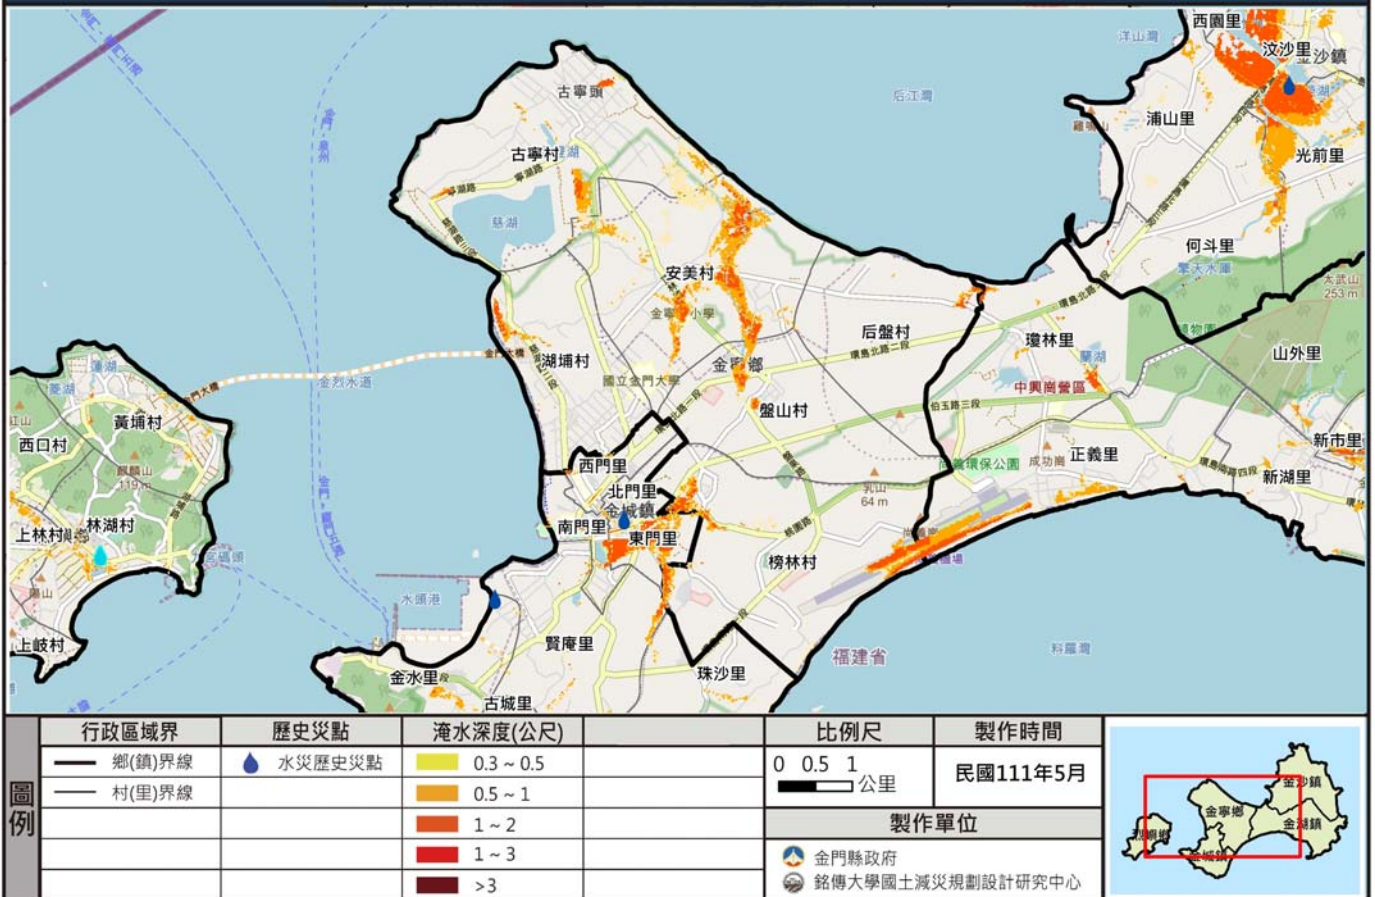

金門縣金寧鄉24小時累積600毫米淹水潛勢圖