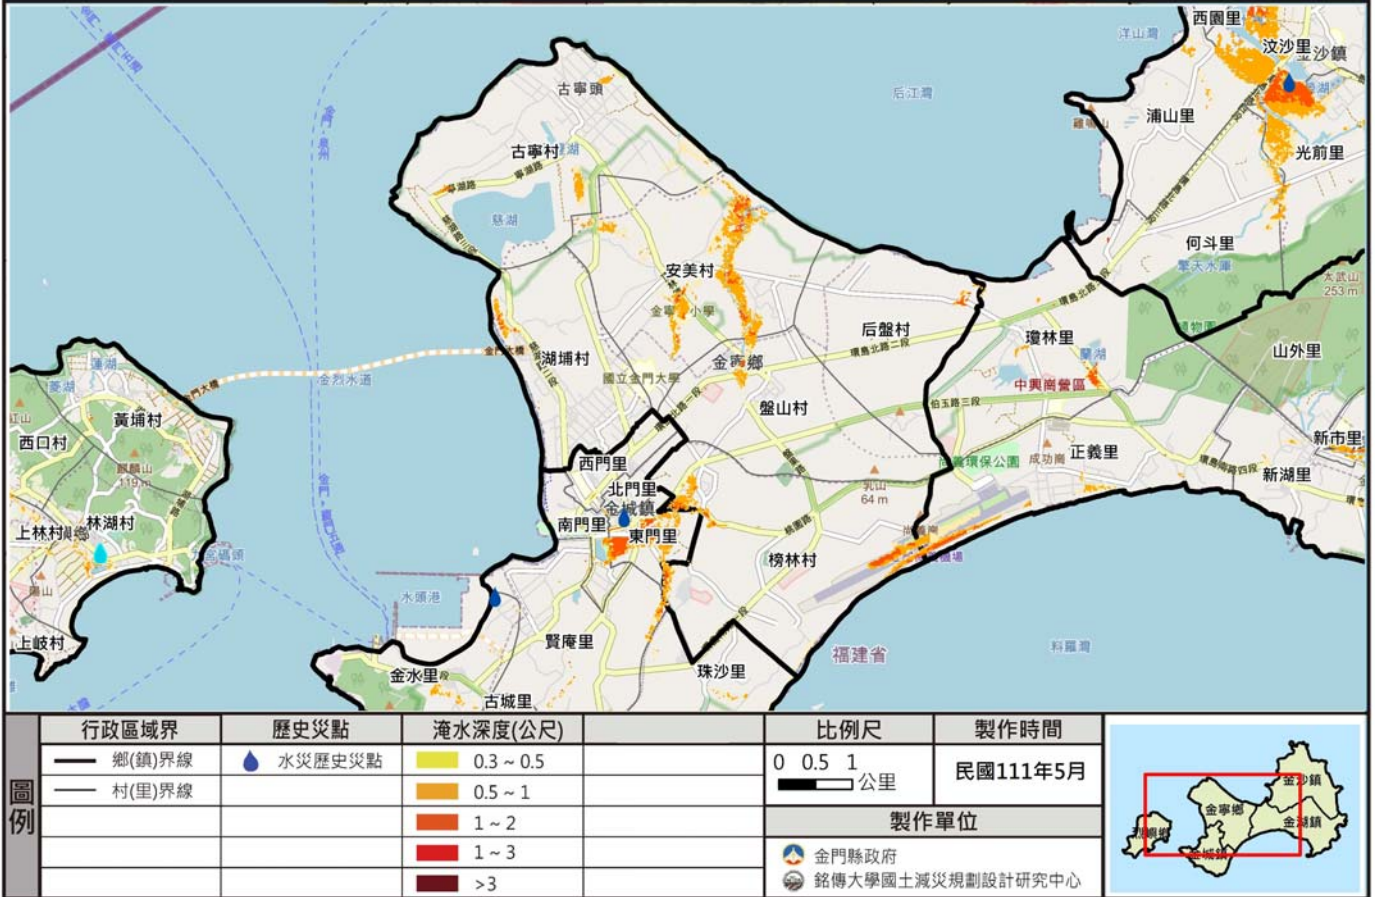

金門縣金寧鄉24小時累積600毫米淹水潛勢圖

金門縣金寧鄉24小時累積500毫米淹水潛勢圖